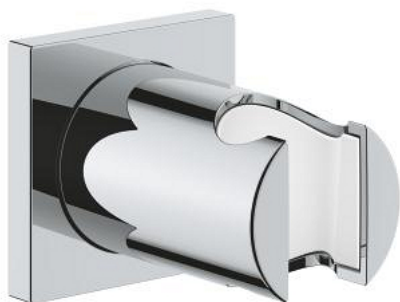

27 075 000 RAINSHOWER СТЕННО ОКАЧВАНЕ ЗА ДУШ

PRODUCT DESCRIPTION

- Colour: хром
- нерегулируемо
- Квадратна розетка
- GROHE LongLife хромирано покритие