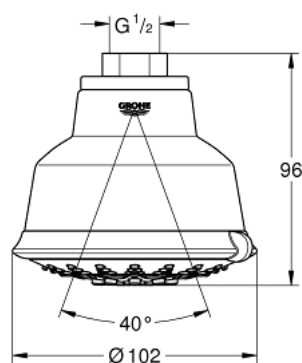

27 126 001 RELEXA RUSTIC 100 FIVE ДУШ ГЛАВА С 5 СТРУИ

PRODUCT DESCRIPTION

- Colour: хром
- Струи: Normal/ Jet / Rain/ Champagne/Massage
- Сферично присъединяване
- Свързваща резба 1/2"
- GROHE EcoJoy 9.5 l/min дебитен ограничител
- GROHE DreamSpray перфектна водна струя
- GROHE LongLife хромирано покритие
- GROHE SpeedClean - система против натрупване на варовик
- Inner WaterGuide - изолирано покритие
- подходящ за проточен бойлер
- Минимално налягане 1 bar.
- available until 07/2023

27 126 001 **RELEXA RUSTIC 100 FIVE ДУШ ГЛАВА С 5 СТРУИ**

SPARE PARTS, август 2013 – now

1: Уплътнение Ø18,5 x Ø12 x 2 (Spare part-nr. 0138900M)

2: Филтър (Spare part-nr. 0676800M)