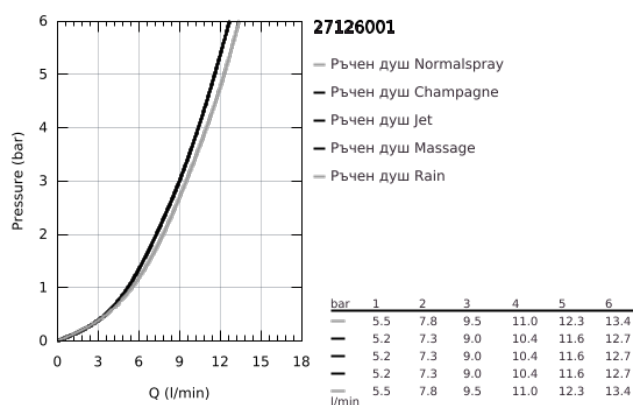

27 126 001 RELEXA RUSTIC 100 FIVE ДУШ ГЛАВА С 5 СТРУИ

PRODUCT DESCRIPTION

- Colour: хром
- Струи: Normal/ Jet / Rain/ Champagne/Massage
- Сферично присъединяване
- Свързваща резба 1/2"
- GROHE EcoJoy 9.5 l/min дебитен ограничител
- GROHE DreamSpray перфектна водна струя
- GROHE LongLife хромирано покритие
- GROHE SpeedClean - система против натрупване на варовик
- Inner WaterGuide - изолирано покритие
- подходящ за проточен бойлер
- Минимално налягане 1 bar.
- available until 07/2023

27 126 001 **RELEXA RUSTIC 100 FIVE ДУШ ГЛАВА С 5 СТРУИ**

SPARE PARTS, август 2013 – now

1: Уплътнение Ø18,5 x Ø12 x 2 (Spare part-nr. 0138900M)

2: Филтър (Spare part-nr. 0676800M)