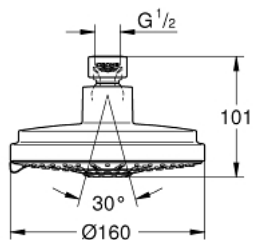

## 27 134 000 RAINSHOWER COSMOPOLITAN 160 ДУШ ГЛАВА С 4 СТРУИ

### PRODUCT DESCRIPTION

- Colour: хром
- Струи: Rain/ Jet/ Pure/ Champagne
- maximum flow rate (at 3 bar): 11.5 l/min
- диам. 160 mm
- Сферична връзка с ъгъл на въртене  $\pm 15^\circ$
- Свързваща резба  $\frac{1}{2}$ "
- GROHE DreamSpray перфектна струя
- GROHE LongLife хромирано покритие
- GROHE SpeedClean - система против натрупване на варовик
- подходящ за проточен бойлер
- Може да се използва при налягане по-високо от 0,5 bar
- Може да се използва при дебит на водата от 7,5l/min. до 25 l/min.
- Душ главата може да се използва само в комплект с рамо Rainshower

## 27 134 000 RAINSHOWER COSMOPOLITAN 160 ДУШ ГЛАВА С 4 СТРУИ

**SPARE PARTS**, юли 2006 – now

1: Уплътнение Ø18,5 x Ø12 x 2 (Spare part-nr. 0138900M)

2: Филтър (Spare part-nr. 0676800M)