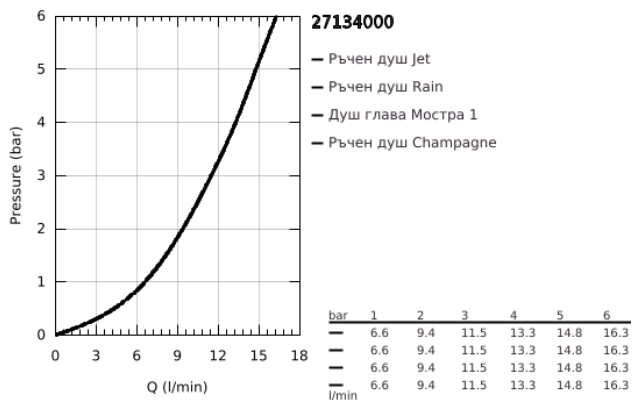

## 27 134 000 RAINSHOWER COSMOPOLITAN 160 ДУШ ГЛАВА С 4 СТРУИ

### PRODUCT DESCRIPTION

- Colour: хром
- Струи: Rain/ Jet/ Pure/ Champagne
- maximum flow rate (at 3 bar): 11.5 l/min
- диам. 160 mm
- Сферична връзка с ъгъл на въртене  $\pm 15^\circ$
- Свързваща резба  $\frac{1}{2}$ "
- GROHE DreamSpray перфектна струя
- GROHE LongLife хромирано покритие
- GROHE SpeedClean - система против натрупване на варовик
- подходящ за проточен бойлер
- Може да се използва при налягане по-високо от 0,5 bar
- Може да се използва при дебит на водата от 7,5l/min. до 25 l/min.
- Душ главата може да се използва само в комплект с рамо Rainshower

## 27 134 000 RAINSHOWER COSMOPOLITAN 160 ДУШ ГЛАВА С 4 СТРУИ

**SPARE PARTS**, юли 2006 – now

1: Уплътнение Ø18,5 x Ø12 x 2 (Spare part-nr. 0138900M)

2: Филтър (Spare part-nr. 0676800M)