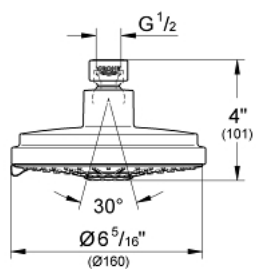

27 135 000 RAINSHOWER COSMOPOLITAN 160 ДУШ ГЛАВА С 4 СТРУИ

PRODUCT DESCRIPTION

- Colour: хром
- Струи: Rain/ Jet/ Pure/ Champagne
- максимален дебит (при 3 bar): 8.5 l/min
- диам. 160 mm
- Сферична връзка с ъгъл на въртене 15° ± 15°
- GROHE EcoJoy - технология за намаляване разхода на вода
- GROHE SpeedClean - система против натрупване на варовик
- подходящ за проточен бойлер
- Може да се използва при налягане по-високо от 0,5 bar
- Подходяща за дебит от 7.5 - 9.5 l/min налягане над > 1 bar
- Душ главата може да се използва само в комплект с рамо Rainshower

27 135 000 RAINSHOWER COSMOPOLITAN 160 ДУШ ГЛАВА С 4 СТРУИ

SPARE PARTS, юли 2006 – now

1: Уплътнение Ø18,5 x Ø12 x 2 (Spare part-nr. 0138900M)

2: Филтър (Spare part-nr. 0676800M)