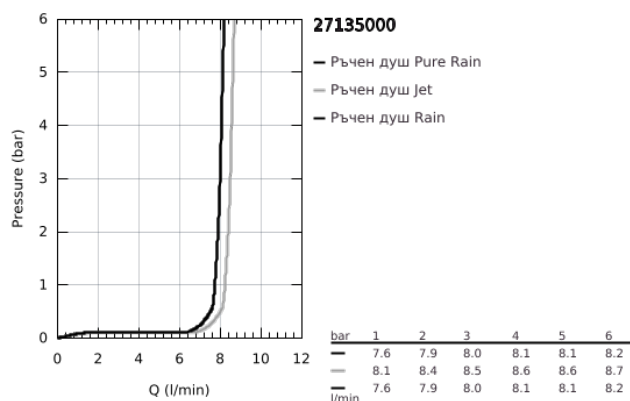

27 135 000 RAINSHOWER COSMOPOLITAN 160 ДУШ ГЛАВА С 4 СТРУИ

PRODUCT DESCRIPTION

- Colour: хром
- Струи: Rain/ Jet/ Pure/ Champagne
- максимален дебит (при 3 bar): 8.5 l/min
- диам. 160 mm
- Сферична връзка с ъгъл на въртене 15° ± 15°
- GROHE EcoJoy - технология за намаляване разхода на вода
- GROHE SpeedClean - система против натрупване на варовик
- подходящ за проточен бойлер
- Може да се използва при налягане по-високо от 0,5 bar
- Подходяща за дебит от 7.5 - 9.5 l/min налягане над > 1 bar
- Душ главата може да се използва само в комплект с рамо Rainshower

27 135 000 RAINSHOWER COSMOPOLITAN 160 ДУШ ГЛАВА С 4 СТРУИ

SPARE PARTS, юли 2006 – now

1: Уплътнение Ø18,5 x Ø12 x 2 (Spare part-nr. 0138900M)

2: Филтър (Spare part-nr. 0676800M)