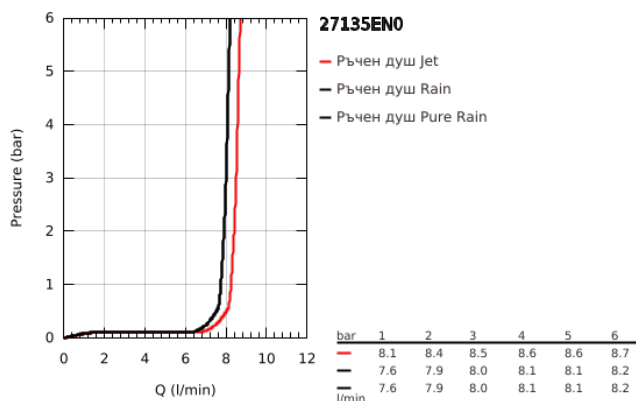

## 27 135 EN0 RAINSHOWER COSMOPOLITAN 160 ДУШ ГЛАВА С 4 СТРУИ

### PRODUCT DESCRIPTION

- Colour: brushed nickel
- Струи: Rain/ Jet/ Pure/ Champagne
- максимален дебит (при 3 bar): 8.5 l/min
- диам. 160 mm
- Сферична връзка с ъгъл на въртене 15° ± 15°
- GROHE EcoJoy - технология за намаляване разхода на вода
- GROHE SpeedClean - система против натрупване на варовик
- подходящ за проточен бойлер
- Може да се използва при налягане по-високо от 0,5 bar
- Подходяща за дебит от 7.5 - 9.5 l/min при налягане над > 1 bar
- Душ главата може да се използва само в комплект с рамо Rainshower

## 27 135 EN0 RAINSHOWER COSMOPOLITAN 160 ДУШ ГЛАВА С 4 СТРУИ

**SPARE PARTS**, юли 2006 – now

1: Уплътнение Ø18,5 x Ø12 x 2 (Spare part-nr. 0138900M)

2: Филтър (Spare part-nr. 0676800M)