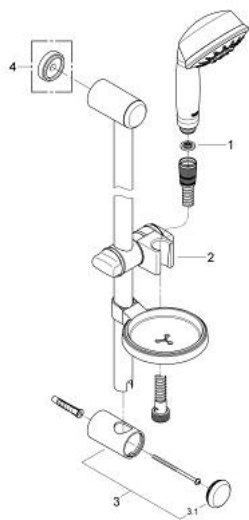

27 142 000 RELEXA RUSTIC 100 ДУШОВА ГАРНИТУРА С 5 СТРУИ

PRODUCT DESCRIPTION

- Colour: хром
- Състои се от:
 - ръчен душ Rustic 100 (27 125)
 - Тръбно окачване 600 mm (28 666 000)
 - Шлаух за душ 1/2" x 1/2" 1750 mm (28 025)
 - Сапуниера
 - GROHE DreamSpray перфектна струя
 - GROHE LongLife хромирано покритие
 - GROHE SpeedClean - система против натрупване на варовик
 - Inner WaterGuide - изолирано покритие
 - TwistStop функция против усукване

27 142 000 RELEXA RUSTIC 100 ДУШОВА ГАРНИТУРА С 5 СТРУИ

SPARE PARTS, юли 2006 – now

- 1: Филтър (Spare part-nr. 0700200M)
- 2: Регулируем елемент (Spare part-nr. 65380000)
- 3: Държач за тръбно окачване (Spare part-nr. 45362000)
- 3.1: Капаче (Spare part-nr. 45363000)
- 4: Подложна шайба (Spare part-nr. 45406000)*