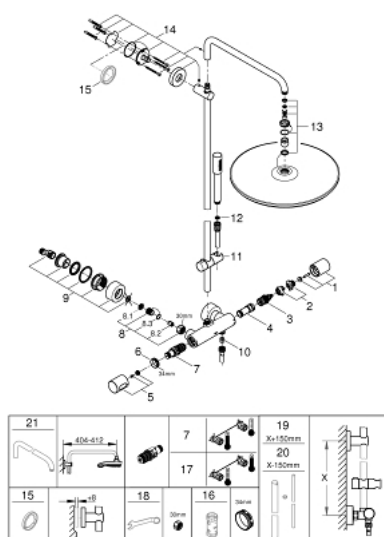

27 174 001 RAINSHOWER SYSTEM 400 ДУШ СИСТЕМА С ТЕРМОСТАТ

SPARE PARTS, май 2016 – now

- 1: Aquadimmer handle (Spare part-nr. 47804000)
- 2: Stop (Spare part-nr. 47723000)
- 3: Аквадимер (Spare part-nr. 47364000)
- 4: Water flow (Spare part-nr. 47887000)
- 5: Ръкохватка за контрол на температурата (Spare part-nr. 47811000)
- 6: Fitting ring (Spare part-nr. 47743000)
- 7: Термoeлемент 1/2" (Spare part-nr. 47439000)
- 8: Възвратен клапан (Spare part-nr. 47189000)
- 8.1: Филтър (Spare part-nr. 0726400M)
- 8.2: Възвратен клапан (Spare part-nr. 08565000)
- 8.3: O-ring $\varnothing 17 \times \varnothing 2$ (Spare part-nr. 0305500M)
- 9: S- Връзка (Spare part-nr. 12693000)
- 10: Възвратен клапан (Spare part-nr. 08565000)
- 11: Регулируем елемент (Spare part-nr. 12140000)
- 12: Филтър (Spare part-nr. 0700200M)
- 13: Spare part set (Spare part-nr. 45933000)
- 14: Държач за тръбно окачване (Spare part-nr. 48279000)
- 15: Подложна шайба (Spare part-nr. 27180000)*
- 16: Ключ (Spare part-nr. 19332000)*
- 17: GROHE TurboStat картуш 1/2" (Spare part-nr. 47175000)*
- 18: Специален ключ (Spare part-nr. 19377000)*
- 19: Тръба за тръбно окачване (Spare part-nr. 48053000)*
- 20: Тръба за тръбно окачване (Spare part-nr. 48054000)*
- 21: Рамо за душ за душ системи (Spare part-nr. 14047000)*