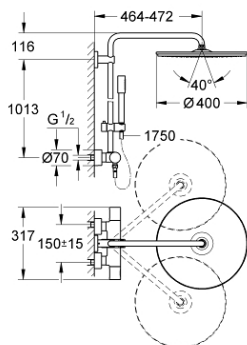

27 174 001 RAINSHOWER SYSTEM 400 ДУШ СИСТЕМА С ТЕРМОСТАТ

SPARE PARTS, май 2016 – now

- 1: Aquadimmer handle (Spare part-nr. 47804000)
- 2: Stop (Spare part-nr. 47723000)
- 3: Аквадимер (Spare part-nr. 47364000)
- 4: Water flow (Spare part-nr. 47887000)
- 5: Ръкохватка за контрол на температурата (Spare part-nr. 47811000)
- 6: Fitting ring (Spare part-nr. 47743000)
- 7: Термoeлемент 1/2" (Spare part-nr. 47439000)
- 8: Възвратен клапан (Spare part-nr. 47189000)
- 8.1: Филтър (Spare part-nr. 0726400M)
- 8.2: Възвратен клапан (Spare part-nr. 08565000)
- 8.3: O-ring $\varnothing 17 \times \varnothing 2$ (Spare part-nr. 0305500M)
- 9: S- Връзка (Spare part-nr. 12693000)
- 10: Възвратен клапан (Spare part-nr. 08565000)
- 11: Регулируем елемент (Spare part-nr. 12140000)
- 12: Филтър (Spare part-nr. 0700200M)
- 13: Spare part set (Spare part-nr. 45933000)
- 14: Държач за тръбно окачване (Spare part-nr. 48279000)
- 15: Подложна шайба (Spare part-nr. 27180000)*
- 16: Ключ (Spare part-nr. 19332000)*
- 17: GROHE TurboStat картуш 1/2" (Spare part-nr. 47175000)*
- 18: Специален ключ (Spare part-nr. 19377000)*
- 19: Тръба за тръбно окачване (Spare part-nr. 48053000)*
- 20: Тръба за тръбно окачване (Spare part-nr. 48054000)*
- 21: Рамо за душ за душ системи (Spare part-nr. 14047000)*