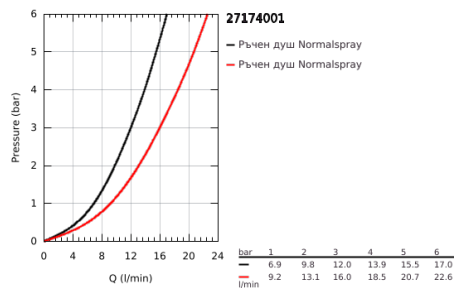

27 174 001 RAINSHOWER SYSTEM 400 ДУШ СИСТЕМА С ТЕРМОСТАТ

PRODUCT DESCRIPTION

- Colour: хром
- Състои се от:
 - Горизонтално, въртящо серамо за душ 450 mm
 - Термостат с аквадимер
 - извършва и превключването между:
 - Стационарен душ Rainshower Cosmopolitan 400
 - maximum flow rate (at 3 bar): 12 l/min
 - Материал: метал
 - Със сферично закрепване, завъртане на $\pm 20^\circ$
 - metal stick hand shower
 - max. дебит при (3 bar.) 16 l/min
 - Регулируем елемент
 - Метален шлаух за душ 1750 mm
 - maximum flow rate system (at 3 bar): 16 l/min
 - GROHE SafeStop 38°C
- включен GROHE SafeStop Plus температурен ограничител до 43°C
- GROHE CoolTouch
- GROHE LongLife хромирано покритие
- GROHE SpeedClean - система против натрупване на варовик
- Inner WaterGuide - изолирано покритие
- Подходящ за проточен бойлер от 18 kW/h
- Минимален дебит 5 l/min.