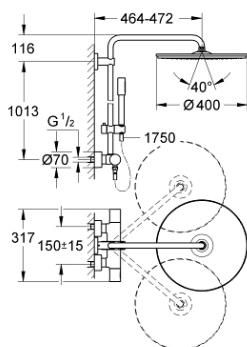

### PRODUCT DESCRIPTION

- Colour: хром
- Състои се от:
  - Хоризонтално, въртящо серамо за душ 450 mm
  - Термостат с аквадимер
  - извършва и превключването между:
  - Стационарен душ Rainshower Cosmopolitan 400
  - Материал: метал
  - Със сферично закрепване, завъртане на  $\pm 20^\circ$
  - metal stick hand shower
  - Регулируем елемент
  - Шлаух за душ 1/2" x 1/2" 1750 mm (28 025)
  - 7,6 l/мин дебитен ограничител
  - GROHE SafeStop 38°C
- включен GROHE SafeStop Plus температурен ограничител до 43°C
- GROHE CoolTouch – без риск от изгаряне
- GROHE LongLife хромирано покритие
- GROHE SpeedClean - система против натрупване на варовик
- Inner WaterGuide - изолирано покритие
- Подходящ за проточен бойлер от 18 kW/h
- ръчен душ Rainshower Aqua Stick 6.5 l/min