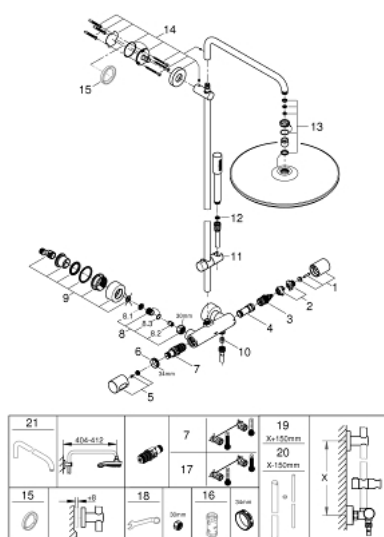

27 174 00F RAINSHOWER SYSTEM 400 ДУШ СИСТЕМА С ТЕРМОСТАТ

SPARE PARTS, октомври 2018 – now

- 1: Aquadimmer handle (Spare part-nr. 47804000)
- 2: Stop (Spare part-nr. 47723000)
- 3: Аквадимер (Spare part-nr. 47364000)
- 4: Water flow (Spare part-nr. 47887000)
- 5: Ръкохватка за контрол на температурата (Spare part-nr. 47811000)
- 6: Fitting ring (Spare part-nr. 47743000)
- 7: Термoeлемент 1/2" (Spare part-nr. 47439000)
- 8: Възвратен клапан (Spare part-nr. 47189000)
- 8.1: Филтър (Spare part-nr. 0726400M)
- 8.2: Възвратен клапан (Spare part-nr. 08565000)
- 8.3: O-ring $\varnothing 17 \times \varnothing 2$ (Spare part-nr. 0305500M)
- 9: S- Връзка (Spare part-nr. 12693000)
- 10: Възвратен клапан (Spare part-nr. 08565000)
- 11: Регулируем елемент (Spare part-nr. 12140000)
- 12: Филтър (Spare part-nr. 0700200M)
- 13: Spare part set (Spare part-nr. 48469000)
- 14: Държач за тръбно окачване (Spare part-nr. 48279000)
- 15: Подложна шайба (Spare part-nr. 27180000)*
- 16: Ключ (Spare part-nr. 19332000)*
- 17: GROHE TurboStat картуш 1/2" (Spare part-nr. 47175000)*
- 18: Специален ключ (Spare part-nr. 19377000)*
- 19: Тръба за тръбно окачване (Spare part-nr. 48053000)*
- 20: Тръба за тръбно окачване (Spare part-nr. 48054000)*
- 21: Рамо за душ за душ системи (Spare part-nr. 14047000)*

* Optional accessories