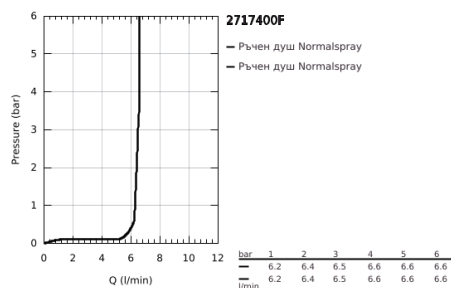

### PRODUCT DESCRIPTION

- Colour: хром
- Състои се от:
  - Хоризонтално, въртящо серамо за душ 450 mm
  - Термостат с аквадимер
  - извършва и превключването между:
  - Стационарен душ Rainshower Cosmopolitan 400
  - Материал: метал
  - Със сферично закрепване, завъртане на  $\pm 20^\circ$
  - metal stick hand shower
  - Регулируем елемент
  - Шлаух за душ 1/2" x 1/2" 1750 mm (28 025)
  - 7,6 l/мин дебитен ограничител
  - GROHE SafeStop 38°C
- включен GROHE SafeStop Plus температурен ограничител до 43°C
- GROHE CoolTouch – без риск от изгаряне
- GROHE LongLife хромирано покритие
- GROHE SpeedClean - система против натрупване на варовик
- Inner WaterGuide - изолирано покритие
- Подходящ за проточен бойлер от 18 kW/h
- ръчен душ Rainshower Aqua Stick 6.5 l/min