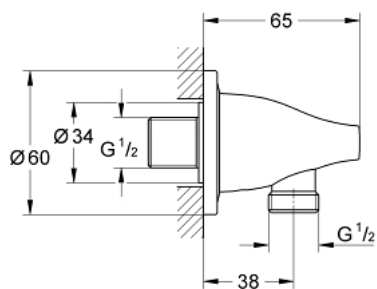

27 190 000 VERIS СТЕННО КОЛЯНО

PRODUCT DESCRIPTION

- Colour: хром
- Свързваща резба ½"
- външна резба
- От метал
- Защита от обратен поток
- Минимално налягане 1 bar.
- GROHE LongLife finish
- Външна резба

27 190 000 **VERIS СТЕННО КОЛЯНО**

SPARE PARTS, януари 2008 – now

1: Възвратен клапан (Spare part-nr. 08565000)