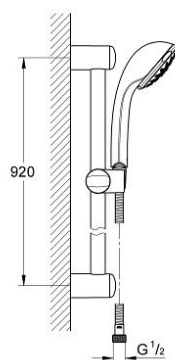

27 215 000 RELEXA 100 ШАМПАГНЕ ДУШ ГАРНИТУРА С ТРЪБНО ОКАЧВАНЕ И 4 СТРУИ

PRODUCT DESCRIPTION

- Colour: хром
- Струи: Normal/ Jet/ Rain/ Champagne
- Състои се от:
- Ръчен душ Relexa Champagne (28 794)
- Тръбно регулируемо окачване 900 mm
- Rotaflex TwistStop шланг за душ 1750 mm 1/2" x 1/2" (28 410)
- GROHE LongLife хромирано покритие
- TwistStop функция против усукване

Pure Freude
an Wasser

27 215 000 RELEXA 100 CHAMPAGNE ДУШ ГАРНИТУРА С ТРЪБНО ОКАЧВАНЕ И 4 СТРУИ

No exploded view is available for this spare part list.

SPARE PARTS, октомври 2007 – now

- 1: Филтър (Spare part-nr. 0700200M)
 - 2: Регулируем елемент (Spare part-nr. 65380000)
 - 3: Държач за тръбно окачване (Spare part-nr. 45362000)
 - 3.1: Капаче (Spare part-nr. 45363000)
 - 4: Подложна шайба (Spare part-nr. 45406000)*
- * Optional accessories