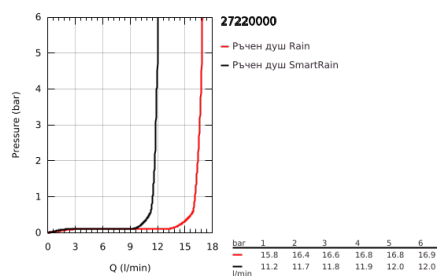

27 220 000 EUPHORIA 110 DUO РЪЧЕН ДУШ С 2 СТРУИ

PRODUCT DESCRIPTION

- Colour: хром
- видове струи: Rain, SmartRain
- maximum flow rate (at 3 bar): 16.6 l/min
- GROHE DreamSpray перфектна струя
- GROHE SprayDimmer (безстепенно намаляване на дебита)
- GROHE LongLife хромирано покритие
- GROHE SpeedClean - система против натрупване на варовик
- Inner WaterGuide - изолирано покритие
- подходящ за проточен бойлер