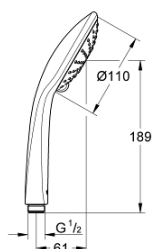

27 220 000 EUPHORIA 110 DUO РЪЧЕН ДУШ С 2 СТРУИ

PRODUCT DESCRIPTION

- Colour: хром
- видове струи: Rain, SmartRain
- maximum flow rate (at 3 bar): 16.6 l/min
- GROHE DreamSpray перфектна струя
- GROHE SprayDimmer (безстепенно намаляване на дебита)
- GROHE LongLife хромирано покритие
- GROHE SpeedClean - система против натрупване на варовик
- Inner WaterGuide - изолирано покритие
- подходящ за проточен бойлер

27 220 000 **EUPHORIA 110 DUO РЪЧЕН ДУШ С 2 СТРУИ**

SPARE PARTS, януари 1900 – now

1: Филтър (Spare part-nr. 0700200M)