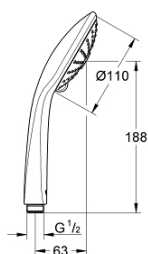

27 221 000 EUPHORIA 110 MASSAGE РЪЧЕН ДУШ С 3 СТРУИ

PRODUCT DESCRIPTION

- Colour: хром
- видове струи: Rain, Massage, SmartRain
- maximum flow rate (at 3 bar): 16.6 l/min
- GROHE DreamSpray перфектна струя
- GROHE SprayDimmer (безстепенно намаляване на дебита)
- GROHE LongLife хромирано покритие
- GROHE SpeedClean - система против натрупване на варовик
- Inner WaterGuide - изолирано покритие
- подходящ за проточен бойлер

27 221 000 **EUPHORIA 110 MASSAGE РЪЧЕН ДУШ С 3 СТРУИ**

SPARE PARTS, януари 1900 – now

1: Филтър (Spare part-nr. 0700200M)