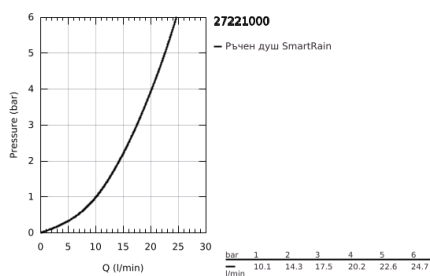

27 221 000 EUPHORIA 110 MASSAGE РЪЧЕН ДУШ С 3 СТРУИ

PRODUCT DESCRIPTION

- Colour: хром
- видове струи: Rain, Massage, SmartRain
- maximum flow rate (at 3 bar): 16.6 l/min
- GROHE DreamSpray перфектна струя
- GROHE SprayDimmer (безстепенно намаляване на дебита)
- GROHE LongLife хромирано покритие
- GROHE SpeedClean - система против натрупване на варовик
- Inner WaterGuide - изолирано покритие
- подходящ за проточен бойлер