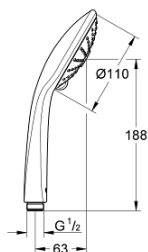

27 221 001 EUPHORIA 110 MASSAGE РЪЧЕН ДУШ С 3 СТРУИ

PRODUCT DESCRIPTION

- Colour: хром
- видове струи: Rain, Massage, SmartRain
- maximum flow rate (at 3 bar): 16.6 l/min
- GROHE DreamSpray перфектна струя
- GROHE SprayDimmer (безстепенно намаляване на дебита)
- GROHE LongLife хромирано покритие
- бяла пита
- GROHE SpeedClean - система против натрупване на варовик
- Inner WaterGuide - изолирано покритие
- Универсална система за монтаж, подходяща за всички стандартни шлаухове
- подходящ за проточен бойлер
- Минимално налягане 1 bar.

Pure Freude
an Wasser

27 221 001 EUPHORIA 110 MASSAGE РЪЧЕН ДУШ С 3 СТРУИ

SPARE PARTS, май 2017 – now

1: Филтър (Spare part-nr. 0700200M)