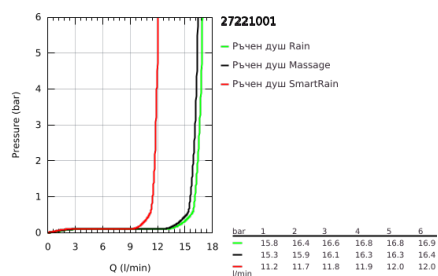

27 221 001 EUPHORIA 110 MASSAGE РЪЧЕН ДУШ С 3 СТРУИ

PRODUCT DESCRIPTION

- Colour: хром
- видове струи: Rain, Massage, SmartRain
- maximum flow rate (at 3 bar): 16.6 l/min
- GROHE DreamSpray перфектна струя
- GROHE SprayDimmer (безстепенно намаляване на дебита)
- GROHE LongLife хромирано покритие
- бяла пита
- GROHE SpeedClean - система против натрупване на варовик
- Inner WaterGuide - изолирано покритие
- Универсална система за монтаж, подходяща за всички стандартни шлаухове
- подходящ за проточен бойлер
- Минимално налягане 1 bar.