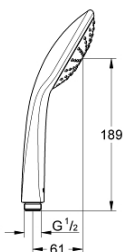

### PRODUCT DESCRIPTION

- Colour: хром
- Струя Rain
- maximum flow rate (at 3 bar): 21.7 l/min
- GROHE DreamSpray перфектна струя
- GROHE LongLife хромирано покритие
- GROHE SpeedClean - система против натрупване на варовик
- Inner WaterGuide - изолирано покритие
- Универсална система за монтаж, подходяща за всички стандартни шлаухове
- подходящ за проточен бойлер
- Минимално налягане 1 bar.

27 224 000 **EUPHORIA 110 МОНО РЪЧЕН ДУШ С 1 СТРУЯ**

**SPARE PARTS**, февруари 2008 – now

1: Филтър (Spare part-nr. 0700200M)