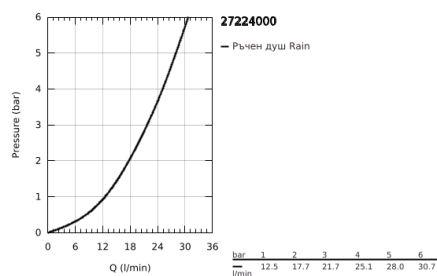

## 27 224 000 EUPHORIA 110 МОНО РЪЧЕН ДУШ С 1 СТРУЯ

### PRODUCT DESCRIPTION

- Colour: хром
- Струя Rain
- maximum flow rate (at 3 bar): 21.7 l/min
- GROHE DreamSpray перфектна струя
- GROHE LongLife хромирано покритие
- GROHE SpeedClean - система против натрупване на варовик
- Inner WaterGuide - изолирано покритие
- Универсална система за монтаж, подходяща за всички стандартни шлаухове
- подходящ за проточен бойлер
- Минимално налягане 1 bar.