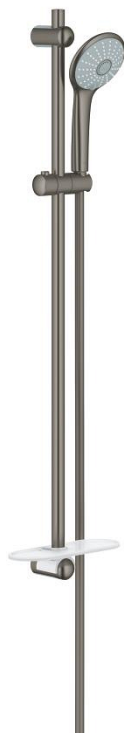

27 226 AL1 EUPHORIA 110 MASSAGE ДУШ ГАРНИТУРА С ТРЪБНО ОКАЧВАНЕ И 3 СТРУИ

PRODUCT DESCRIPTION

- Colour: brushed hard graphite
- Състои се от:
 - Ръчен душ Massage (27 221)
 - maximum flow rate (at 3 bar): 16.6 l/min
 - Тръбно окачване 900 mm (27 500)
 - Шлаух за душ Silverflex 1750 mm 1/2" x 1/2" (28 388 000)
 - GROHE EasyReach поставка (27 596)
 - GROHE DreamSpray перфектна струя
 - GROHE LongLife finish
 - GROHE SprayDimmer (безстепенно намаляване на дебита)
- Flexible Installation - (регулиране на горната скоба, за да се използват съществуващи дупки)
- GROHE SpeedClean - система против натрупване на варовик
- Inner WaterGuide - изолирано покритие
- TwistStop функция против усукване
- подходящ за проточен бойлер