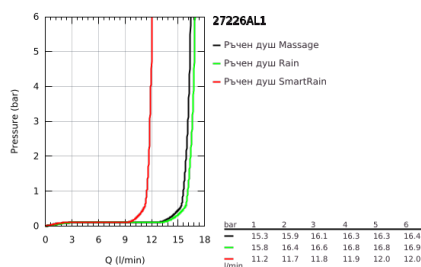

27 226 AL1 EUPHORIA 110 MASSAGE ДУШ ГАРНИТУРА С ТРЪБНО ОКАЧВАНЕ И 3 СТРУИ

PRODUCT DESCRIPTION

- Colour: brushed hard graphite
- Състои се от:
 - Ръчен душ Massage (27 221)
 - maximum flow rate (at 3 bar): 16.6 l/min
 - Тръбно окачване 900 mm (27 500)
 - Шлаух за душ Silverflex 1750 mm 1/2" x 1/2" (28 388 000)
 - GROHE EasyReach поставка (27 596)
 - GROHE DreamSpray перфектна струя
 - GROHE LongLife finish
 - GROHE SprayDimmer (безстепенно намаляване на дебита)
- Flexible Installation - (регулиране на горната скоба, за да се използват съществуващи дупки)
- GROHE SpeedClean - система против натрупване на варовик
- Inner WaterGuide - изолирано покритие
- TwistStop функция против усукване
- подходящ за проточен бойлер