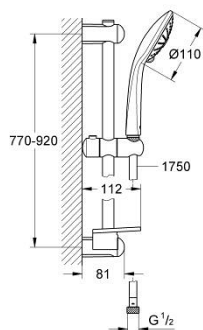

27 226 AL1 EUPHORIA 110 MASSAGE ДУШ ГАРНИТУРА С ТРЪБНО ОКАЧВАНЕ И 3 СТРУИ

PRODUCT DESCRIPTION

- Colour: brushed hard graphite
- Състои се от:
 - Ръчен душ Massage (27 221)
 - maximum flow rate (at 3 bar): 16.6 l/min
 - Тръбно окачване 900 mm (27 500)
 - Шлаух за душ Silverflex 1750 mm 1/2" x 1/2" (28 388 000)
 - GROHE EasyReach поставка (27 596)
 - GROHE DreamSpray перфектна струя
 - GROHE LongLife finish
 - GROHE SprayDimmer (безстепенно намаляване на дебита)
- Flexible Installation - (регулиране на горната скоба, за да се използват съществуващи дупки)
- GROHE SpeedClean - система против натрупване на варовик
- Inner WaterGuide - изолирано покритие
- TwistStop функция против усукване
- подходящ за проточен бойлер