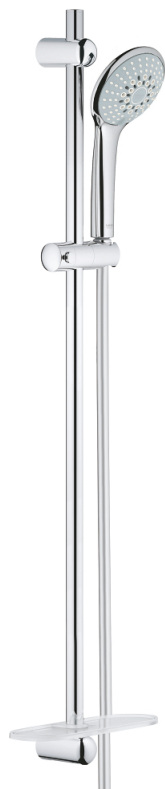

27 227 001 EUPHORIA 110 ШАМПАГНЕ ДУШ ГАРНИТУРА С ТРЪБНО ОКАЧВАНЕ И 3 СТРУИ

PRODUCT DESCRIPTION

- Colour: хром
- Състои се от:
 - Ръчен душ Champagne (27 222)
 - maximum flow rate (at 3 bar): 17 l/min
 - Тръбно окачване 900 mm (27 500)
 - Шлаух за душ Silverflex 1750 mm 1/2" x 1/2" (28 388 000)
 - GROHE EasyReach поставка (27 596)
 - GROHE DreamSpray перфектна струя
 - GROHE SprayDimmer (безстепенно намаляване на дебита)
 - GROHE LongLife хромирано покритие
- Flexible Installation - (регулиране на горната скоба, за да се използват съществуващи дупки)
- GROHE SpeedClean - система против натрупване на варовик
- Inner WaterGuide - изолирано покритие
- TwistStop функция против усукване
- подходящ за проточен бойлер
- Минимално налягане 1 bar.

27 227 001 EUPHORIA 110 ШАМПАГНЕ ДУШ ГАРНИТУРА С ТРЪБНО ОКАЧВАНЕ И 3 СТРУИ

SPARE PARTS, юли 2020 – now

- 1: Държач за тръбно окачване (Spare part-nr. 48098000)
 - 2: Регулируем елемент (Spare part-nr. 48099000)
 - 3: Държач за тръбно окачване (Spare part-nr. 48100000)
 - 4: Филтър (Spare part-nr. 0700200M)
 - 5: Поставка GROHE EasyReach (Spare part-nr. 27596000)
 - 6: Подложна шайба (Spare part-nr. 48051000)*
- * Optional accessories