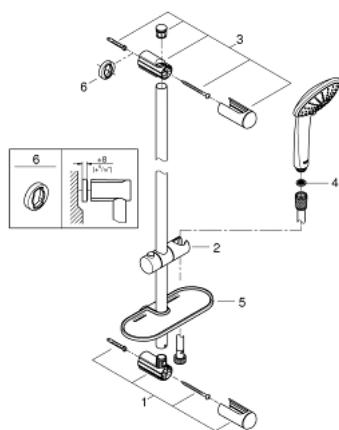

27 227 001 EUPHORIA 110 ШАМПАГНЕ ДУШ ГАРНИТУРА С ТРЪБНО ОКАЧВАНЕ И 3 СТРУИ

PRODUCT DESCRIPTION

- Colour: хром
- Състои се от:
 - Ръчен душ Champagne (27 222)
 - maximum flow rate (at 3 bar): 17 l/min
 - Тръбно окачване 900 mm (27 500)
 - Шлаух за душ Silverflex 1750 mm 1/2" x 1/2" (28 388 000)
 - GROHE EasyReach поставка (27 596)
 - GROHE DreamSpray перфектна струя
 - GROHE SprayDimmer (безстепенно намаляване на дебита)
 - GROHE LongLife хромирано покритие
- Flexible Installation - (регулиране на горната скоба, за да се използват съществуващи дупки)
- GROHE SpeedClean - система против натрупване на варовик
- Inner WaterGuide - изолирано покритие
- TwistStop функция против усукване
- подходящ за проточен бойлер
- Минимално налягане 1 bar.

27 227 001 EUPHORIA 110 ШАМПАГНЕ ДУШ ГАРНИТУРА С ТРЪБНО ОКАЧВАНЕ И 3 СТРУИ

SPARE PARTS, юли 2020 – now

- 1: Държач за тръбно окачване (Spare part-nr. 48098000)
 - 2: Регулируем елемент (Spare part-nr. 48099000)
 - 3: Държач за тръбно окачване (Spare part-nr. 48100000)
 - 4: Филтър (Spare part-nr. 0700200M)
 - 5: Поставка GROHE EasyReach (Spare part-nr. 27596000)
 - 6: Подложна шайба (Spare part-nr. 48051000)*
- * Optional accessories