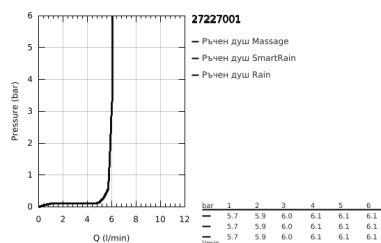

27 227 001 EUPHORIA 110 ШАМПАГНЕ ДУШ ГАРНИТУРА С ТРЪБНО ОКАЧВАНЕ И 3 СТРУИ

PRODUCT DESCRIPTION

- Colour: хром
- Състои се от:
 - Ръчен душ Champagne (27 222)
 - maximum flow rate (at 3 bar): 17 l/min
 - Тръбно окачване 900 mm (27 500)
 - Шлаух за душ Silverflex 1750 mm 1/2" x 1/2" (28 388 000)
 - GROHE EasyReach поставка (27 596)
 - GROHE DreamSpray перфектна струя
 - GROHE SprayDimmer (безстепенно намаляване на дебита)
 - GROHE LongLife хромирано покритие
- Flexible Installation - (регулиране на горната скоба, за да се използват съществуващи дупки)
- GROHE SpeedClean - система против натрупване на варовик
- Inner WaterGuide - изолирано покритие
- TwistStop функция против усукване
- подходящ за проточен бойлер
- Минимално налягане 1 bar.