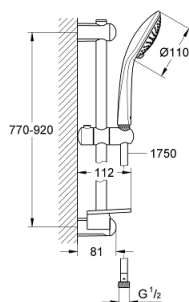

27 227 001 EUPHORIA 110 ШАМПАГНЕ ДУШ ГАРНИТУРА С ТРЪБНО ОКАЧВАНЕ И 3 СТРУИ

PRODUCT DESCRIPTION

- Colour: хром
- Състои се от:
 - Ръчен душ Champagne (27 222)
 - maximum flow rate (at 3 bar): 17 l/min
 - Тръбно окачване 900 mm (27 500)
 - Шлаух за душ Silverflex 1750 mm 1/2" x 1/2" (28 388 000)
 - GROHE EasyReach поставка (27 596)
 - GROHE DreamSpray перфектна струя
 - GROHE SprayDimmer (безстепенно намаляване на дебита)
 - GROHE LongLife хромирано покритие
- Flexible Installation - (регулиране на горната скоба, за да се използват съществуващи дупки)
- GROHE SpeedClean - система против натрупване на варовик
- Inner WaterGuide - изолирано покритие
- TwistStop функция против усукване
- подходящ за проточен бойлер
- Минимално налягане 1 bar.

27 227 001 EUPHORIA 110 ШАМПАГНЕ ДУШ ГАРНИТУРА С ТРЪБНО ОКАЧВАНЕ И 3 СТРУИ

SPARE PARTS, юли 2020 – now

- 1: Държач за тръбно окачване (Spare part-nr. 48098000)
 - 2: Регулируем елемент (Spare part-nr. 48099000)
 - 3: Държач за тръбно окачване (Spare part-nr. 48100000)
 - 4: Филтър (Spare part-nr. 0700200M)
 - 5: Поставка GROHE EasyReach (Spare part-nr. 27596000)
 - 6: Подложна шайба (Spare part-nr. 48051000)*
- * Optional accessories