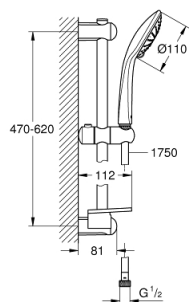

27 230 001 EUPHORIA 110 DUO ДУШ ГАРНИТУРА С 2 ВИДА СТРУИ

PRODUCT DESCRIPTION

- Colour: хром
- Състои се от:
 - Ръчен душ Duo (27 220 000)
 - maximum flow rate (at 3 bar): 16.6 l/min
 - Шлаух за душ Silverflex 1750 mm 1/2" x 1/2" (28 388 000)
 - GROHE EasyReach поставка (27 596)
 - GROHE DreamSpray перфектна струя
 - GROHE SprayDimmer (безстепенно намаляване на дебита)
 - GROHE LongLife хромирано покритие
 - Flexible Installation - (регулиране на горната скоба, за да се използват съществуващи дупки)
 - GROHE SpeedClean - система против натрупване на варовик
 - Inner WaterGuide - изолирано покритие
 - TwistStop функция против усукване
 - подходящ за проточен бойлер
 - Минимално налягане 1 bar.

27 230 001 EUPHORIA 110 DUO ДУШ ГАРНИТУРА С 2 ВИДА СТРУИ

SPARE PARTS, септември 2010 – now

- 1: Държач за тръбно окачване (Spare part-nr. 48098000)
- 2: Регулируем елемент (Spare part-nr. 48099000)
- 3: Държач за тръбно окачване (Spare part-nr. 48100000)
- 4: Филтър (Spare part-nr. 0700200M)