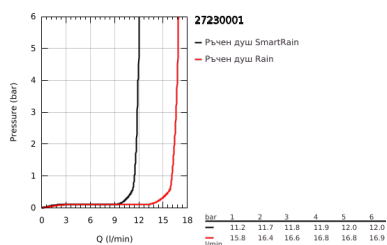

27 230 001 EUPHORIA 110 DUO ДУШ ГАРНИТУРА С 2 ВИДА СТРУИ

PRODUCT DESCRIPTION

- Colour: хром
- Състои се от:
 - Ръчен душ Duo (27 220 000)
 - maximum flow rate (at 3 bar): 16.6 l/min
 - Шлаух за душ Silverflex 1750 mm 1/2" x 1/2" (28 388 000)
 - GROHE EasyReach поставка (27 596)
 - GROHE DreamSpray перфектна струя
 - GROHE SprayDimmer (безстепенно намаляване на дебита)
 - GROHE LongLife хромирано покритие
 - Flexible Installation - (регулиране на горната скоба, за да се използват съществуващи дупки)
 - GROHE SpeedClean - система против натрупване на варовик
 - Inner WaterGuide - изолирано покритие
 - TwistStop функция против усукване
 - подходящ за проточен бойлер
 - Минимално налягане 1 bar.