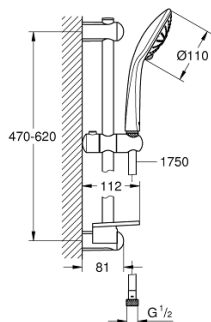

## 27 231 001 EUPHORIA 110 MASSAGE ДУШ ГАРНИТУРА С ТРЪБНО ОКАЧВАНЕ И 3 СТРУИ

### PRODUCT DESCRIPTION

- Colour: хром
- Състои се от:
  - Ръчен душ Massage (27 221)
  - maximum flow rate (at 3 bar): 16.6 l/min
  - Тръбно окачване 600 mm (27 499)
  - Шлаух за душ Silverflex 1750 mm 1/2" x 1/2" (28 388 000)
  - GROHE EasyReach поставка (27 596)
  - GROHE DreamSpray перфектна струя
  - GROHE SprayDimmer (безстепенно намаляване на дебита)
  - GROHE LongLife хромирано покритие
- Flexible Installation - (регулиране на горната скоба, за да се използват съществуващи дупки)
- GROHE SpeedClean - система против натрупване на варовик
- Inner WaterGuide - изолирано покритие
- TwistStop функция против усукване
- подходящ за проточен бойлер
- Минимално налягане 1 bar.

### SPARE PARTS, септември 2010 – now

- 1: Държач за тръбно окачване (Spare part-nr. 48098000)
- 2: Регулируем елемент (Spare part-nr. 48099000)
- 3: Държач за тръбно окачване (Spare part-nr. 48100000)
- 4: Филтър (Spare part-nr. 0700200M)