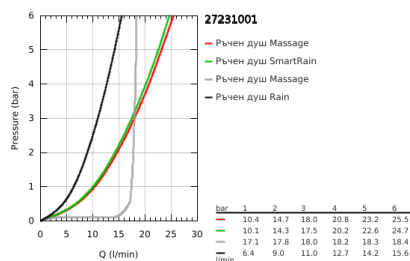

### PRODUCT DESCRIPTION

- Colour: хром
- Състои се от:
  - Ръчен душ Massage (27 221)
  - maximum flow rate (at 3 bar): 16.6 l/min
  - Тръбно окачване 600 mm (27 499)
  - Шлаух за душ Silverflex 1750 mm 1/2" x 1/2" (28 388 000)
  - GROHE EasyReach поставка (27 596)
  - GROHE DreamSpray перфектна струя
  - GROHE SprayDimmer (безстепенно намаляване на дебита)
  - GROHE LongLife хромирано покритие
- Flexible Installation - (регулиране на горната скоба, за да се използват съществуващи дупки)
- GROHE SpeedClean - система против натрупване на варовик
- Inner WaterGuide - изолирано покритие
- TwistStop функция против усукване
- подходящ за проточен бойлер
- Минимално налягане 1 bar.