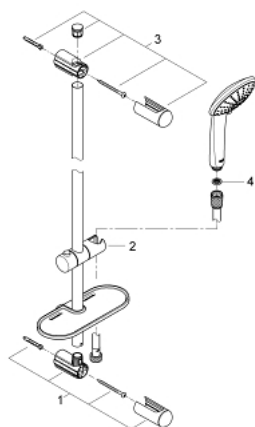

## 27 231 001 EUPHORIA 110 MASSAGE ДУШ ГАРНИТУРА С ТРЪБНО ОКАЧВАНЕ И 3 СТРУИ

### PRODUCT DESCRIPTION

- Colour: хром
- Състои се от:
  - Ръчен душ Massage (27 221)
  - maximum flow rate (at 3 bar): 16.6 l/min
  - Тръбно окачване 600 mm (27 499)
  - Шлаух за душ Silverflex 1750 mm 1/2" x 1/2" (28 388 000)
  - GROHE EasyReach поставка (27 596)
  - GROHE DreamSpray перфектна струя
  - GROHE SprayDimmer (безстепенно намаляване на дебита)
  - GROHE LongLife хромирано покритие
- Flexible Installation - (регулиране на горната скоба, за да се използват съществуващи дупки)
- GROHE SpeedClean - система против натрупване на варовик
- Inner WaterGuide - изолирано покритие
- TwistStop функция против усукване
- подходящ за проточен бойлер
- Минимално налягане 1 bar.

### SPARE PARTS, септември 2010 – now

- 1: Държач за тръбно окачване (Spare part-nr. 48098000)
- 2: Регулируем елемент (Spare part-nr. 48099000)
- 3: Държач за тръбно окачване (Spare part-nr. 48100000)
- 4: Филтър (Spare part-nr. 0700200M)