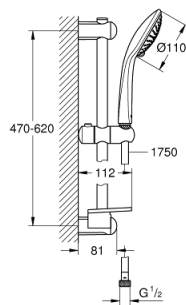

27 232 001 EUPHORIA 110 ШАМПАГНЕ ДУШ ГАРНИТУРА С ТРЪБНО ОКАЧВАНЕ И 3 СТРУИ

PRODUCT DESCRIPTION

- Colour: хром
- Състои се от:
 - Ръчен душ Champagne (27 222)
 - maximum flow rate (at 3 bar): 17 l/min
 - Тръбно окачване 600 mm (27 499)
 - Шлаух за душ Silverflex 1750 mm 1/2" x 1/2" (28 388 000)
 - GROHE EasyReach поставка (27 596)
 - GROHE SprayDimmer (безстепенно намаляване на дебита)
 - GROHE DreamSpray перфектна струя
 - GROHE LongLife хромирано покритие
- Flexible Installation - (регулиране на горната скоба, за да се използват съществуващи дупки)
- GROHE SpeedClean - система против натрупване на варовик
- Inner WaterGuide - изолирано покритие
- TwistStop функция против усукване
- подходящ за проточен бойлер
- Минимално налягане 1 bar.

27 232 001 EUPHORIA 110 ШАМПАГНЕ ДУШ ГАРНИТУРА С ТРЪБНО ОКАЧВАНЕ И 3 СТРУИ

SPARE PARTS, юли 2020 – now

- 1: Държач за тръбно окачване (Spare part-nr. 48098000)
 - 2: Регулируем елемент (Spare part-nr. 48099000)
 - 3: Държач за тръбно окачване (Spare part-nr. 48100000)
 - 4: Филтър (Spare part-nr. 0700200M)
 - 5: Поставка GROHE EasyReach (Spare part-nr. 27596000)
 - 6: Подложна шайба (Spare part-nr. 48051000)*
- * Optional accessories