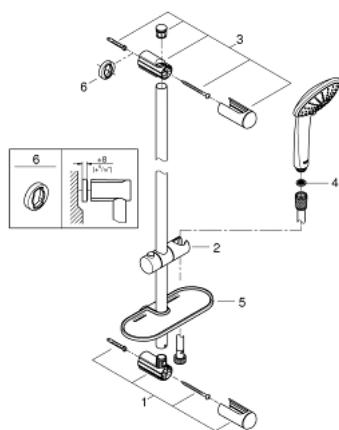

27 232 001 EUPHORIA 110 ШАМПАГНЕ ДУШ ГАРНИТУРА С ТРЪБНО ОКАЧВАНЕ И 3 СТРУИ

PRODUCT DESCRIPTION

- Colour: хром
- Състои се от:
 - Ръчен душ Champagne (27 222)
 - maximum flow rate (at 3 bar): 17 l/min
 - Тръбно окачване 600 mm (27 499)
 - Шлаух за душ Silverflex 1750 mm 1/2" x 1/2" (28 388 000)
 - GROHE EasyReach поставка (27 596)
 - GROHE SprayDimmer (безстепенно намаляване на дебита)
 - GROHE DreamSpray перфектна струя
 - GROHE LongLife хромирано покритие
- Flexible Installation - (регулиране на горната скоба, за да се използват съществуващи дупки)
- GROHE SpeedClean - система против натрупване на варовик
- Inner WaterGuide - изолирано покритие
- TwistStop функция против усукване
- подходящ за проточен бойлер
- Минимално налягане 1 bar.

27 232 001 EUPHORIA 110 ШАМПАГНЕ ДУШ ГАРНИТУРА С ТРЪБНО ОКАЧВАНЕ И 3 СТРУИ

SPARE PARTS, юли 2020 – now

- 1: Държач за тръбно окачване (Spare part-nr. 48098000)
 - 2: Регулируем елемент (Spare part-nr. 48099000)
 - 3: Държач за тръбно окачване (Spare part-nr. 48100000)
 - 4: Филтър (Spare part-nr. 0700200M)
 - 5: Поставка GROHE EasyReach (Spare part-nr. 27596000)
 - 6: Подложна шайба (Spare part-nr. 48051000)*
- * Optional accessories