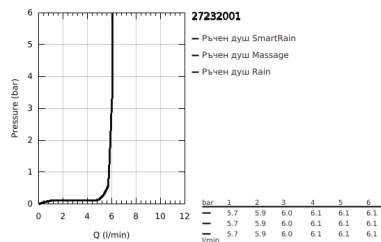

27 232 001 EUPHORIA 110 ШАМПАГНЕ ДУШ ГАРНИТУРА С ТРЪБНО ОКАЧВАНЕ И 3 СТРУИ

PRODUCT DESCRIPTION

- Colour: хром
- Състои се от:
 - Ръчен душ Champagne (27 222)
 - maximum flow rate (at 3 bar): 17 l/min
 - Тръбно окачване 600 mm (27 499)
 - Шлаух за душ Silverflex 1750 mm 1/2" x 1/2" (28 388 000)
 - GROHE EasyReach поставка (27 596)
 - GROHE SprayDimmer (безстепенно намаляване на дебита)
 - GROHE DreamSpray перфектна струя
 - GROHE LongLife хромирано покритие
- Flexible Installation - (регулиране на горната скоба, за да се използват съществуващи дупки)
- GROHE SpeedClean - система против натрупване на варовик
- Inner WaterGuide - изолирано покритие
- TwistStop функция против усукване
- подходящ за проточен бойлер
- Минимално налягане 1 bar.