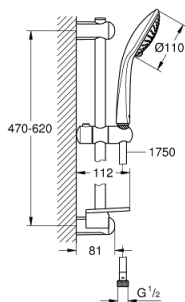

## 27 232 00D EUPHORIA 110 ШАМПАГНЕ ДУШ ГАРНИТУРА С ТРЪБНО ОКАЧВАНЕ И 3 СТРУИ

### PRODUCT DESCRIPTION

- Colour: хром
- Състои се от:
  - Ръчен душ Champagne
  - максимален дебит (при 3 bar): 5 l/min
  - Тръбно окачване 600 mm (27 499)
  - Шлаух за душ Silverflex 1750 mm 1/2" x 1/2" (28 388 000)
  - GROHE EasyReach поставка (27 596)
  - GROHE SprayDimmer (безстепенно намаляване на дебита)
  - GROHE EcoJoy - технология за намаляване разхода на вода
  - GROHE DreamSpray перфектна струя
  - GROHE LongLife хромирано покритие
  - Flexible Installation - (регулиране на горната скоба, за да се използват съществуващи дупки)
  - GROHE SpeedClean - система против натрупване на варовик
  - Inner WaterGuide - изолирано покритие
  - TwistStop функция против усукване
- подходящ за проточен бойлер
- Минимално налягане 1 bar.

### SPARE PARTS, юли 2020 – now

- 1: Държач за тръбно окачване (Spare part-nr. 48098000)
  - 2: Регулируем елемент (Spare part-nr. 48099000)
  - 3: Държач за тръбно окачване (Spare part-nr. 48100000)
  - 4: Филтър (Spare part-nr. 0700200M)
  - 5: Поставка GROHE EasyReach (Spare part-nr. 27596000)
  - 6: Подложна шайба (Spare part-nr. 48051000)\*
- \* Optional accessories