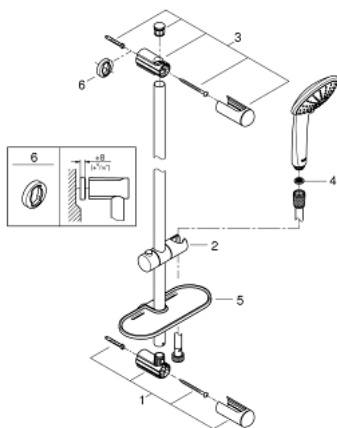

## 27 232 00D EUPHORIA 110 ШАМПАГНЕ ДУШ ГАРНИТУРА С ТРЪБНО ОКАЧВАНЕ И 3 СТРУИ

### PRODUCT DESCRIPTION

- Colour: хром
- Състои се от:
  - Ръчен душ Champagne
  - максимален дебит (при 3 bar): 5 l/min
  - Тръбно окачване 600 mm (27 499)
  - Шлаух за душ Silverflex 1750 mm 1/2" x 1/2" (28 388 000)
  - GROHE EasyReach поставка (27 596)
  - GROHE SprayDimmer (безстепенно намаляване на дебита)
  - GROHE EcoJoy - технология за намаляване разхода на вода
  - GROHE DreamSpray перфектна струя
  - GROHE LongLife хромирано покритие
  - Flexible Installation - (регулиране на горната скоба, за да се използват съществуващи дупки)
  - GROHE SpeedClean - система против натрупване на варовик
  - Inner WaterGuide - изолирано покритие
  - TwistStop функция против усукване
- подходящ за проточен бойлер
- Минимално налягане 1 bar.

### SPARE PARTS, юли 2020 – now

- 1: Държач за тръбно окачване (Spare part-nr. 48098000)
  - 2: Регулируем елемент (Spare part-nr. 48099000)
  - 3: Държач за тръбно окачване (Spare part-nr. 48100000)
  - 4: Филтър (Spare part-nr. 0700200M)
  - 5: Поставка GROHE EasyReach (Spare part-nr. 27596000)
  - 6: Подложна шайба (Spare part-nr. 48051000)\*
- \* Optional accessories