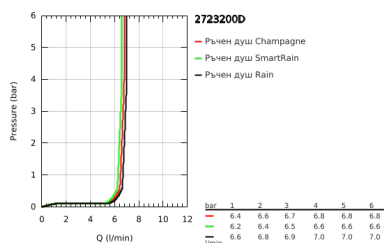

### PRODUCT DESCRIPTION

- Colour: хром
- Състои се от:
  - Ръчен душ Champagne
  - максимален дебит (при 3 bar): 5 l/min
  - Тръбно окачване 600 mm (27 499)
  - Шлаух за душ Silverflex 1750 mm 1/2" x 1/2" (28 388 000)
  - GROHE EasyReach поставка (27 596)
  - GROHE SprayDimmer (безстепенно намаляване на дебита)
  - GROHE EcoJoy - технология за намаляване разхода на вода
  - GROHE DreamSpray перфектна струя
  - GROHE LongLife хромирано покритие
  - Flexible Installation - (регулиране на горната скоба, за да се използват съществуващи дупки)
  - GROHE SpeedClean - система против натрупване на варовик
  - Inner WaterGuide - изолирано покритие
  - TwistStop функция против усукване
- подходящ за проточен бойлер
- Минимално налягане 1 bar.