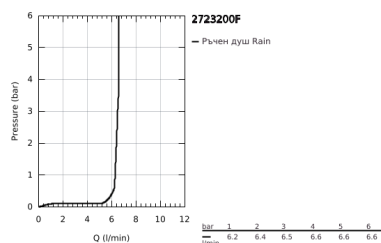

27 232 00F EUPHORIA 110 ШАМПАГНЕ ДУШ ГАРНИТУРА С ТРЪБНО ОКАЧВАНЕ И 3 СТРУИ

PRODUCT DESCRIPTION

- Colour: хром
- Състои се от:
 - Ръчен душ Champagne
 - Тръбно окачване 600 mm (27 499)
 - Шлаух за душ Silverflex 1750 mm 1/2" x 1/2" (28 388 000)
 - GROHE EasyReach поставка (27 596)
 - GROHE SprayDimmer (безстепенно намаляване на дебита)
 - GROHE EcoJoy 7,6 л/мин дебитен ограничител
 - GROHE DreamSpray перфектна струя
 - GROHE LongLife хромирано покритие
- Flexible Installation - (регулиране на горната скоба, за да се използват съществуващи дупки)
- GROHE SpeedClean - система против натрупване на варовик
- Inner WaterGuide - изолирано покритие
- TwistStop функция против усукване
- подходящ за проточен бойлер
- Минимално налягане 1 bar.