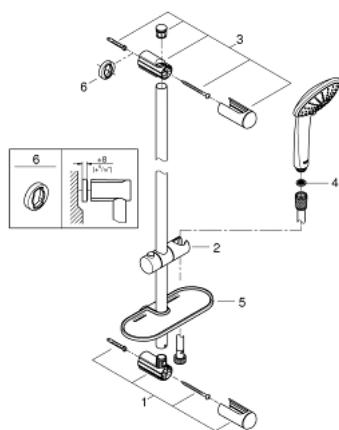

27 232 00F EUPHORIA 110 ШАМПАГНЕ ДУШ ГАРНИТУРА С ТРЪБНО ОКАЧВАНЕ И 3 СТРУИ

PRODUCT DESCRIPTION

- Colour: хром
- Състои се от:
 - Ръчен душ Champagne
 - Тръбно окачване 600 mm (27 499)
 - Шлаух за душ Silverflex 1750 mm 1/2" x 1/2" (28 388 000)
 - GROHE EasyReach поставка (27 596)
 - GROHE SprayDimmer (безстепенно намаляване на дебита)
 - GROHE EcoJoy 7,6 л/мин дебитен ограничител
 - GROHE DreamSpray перфектна струя
 - GROHE LongLife хромирано покритие
- Flexible Installation - (регулиране на горната скоба, за да се използват съществуващи дупки)
- GROHE SpeedClean - система против натрупване на варовик
- Inner WaterGuide - изолирано покритие
- TwistStop функция против усукване
- подходящ за проточен бойлер
- Минимално налягане 1 bar.

27 232 00F EUPHORIA 110 ШАМПАГНЕ ДУШ ГАРНИТУРА С ТРЪБНО ОКАЧВАНЕ И 3 СТРУИ

SPARE PARTS, юли 2020 – now

- 1: Държач за тръбно окачване (Spare part-nr. 48098000)
 - 2: Регулируем елемент (Spare part-nr. 48099000)
 - 3: Държач за тръбно окачване (Spare part-nr. 48100000)
 - 4: Филтър (Spare part-nr. 0700200M)
 - 5: Поставка GROHE EasyReach (Spare part-nr. 27596000)
 - 6: Подложна шайба (Spare part-nr. 48051000)*
- * Optional accessories