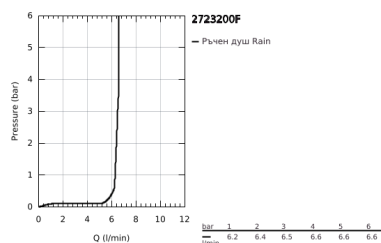

27 232 00F EUPHORIA 110 ШАМПАГНЕ ДУШ ГАРНИТУРА С ТРЪБНО ОКАЧВАНЕ И 3 СТРУИ

PRODUCT DESCRIPTION

- Colour: хром
- Състои се от:
 - Ръчен душ Champagne
 - Тръбно окачване 600 mm (27 499)
 - Шлаух за душ Silverflex 1750 mm 1/2" x 1/2" (28 388 000)
 - GROHE EasyReach поставка (27 596)
 - GROHE SprayDimmer (безстепенно намаляване на дебита)
 - 7,6 l/мин дебитен ограничител
 - GROHE DreamSpray перфектна струя
 - GROHE LongLife хромирано покритие
 - Flexible Installation - (регулиране на горната скоба, за да се използват съществуващи дупки)
 - GROHE SpeedClean - система против натрупване на варовик
 - Inner WaterGuide - изолирано покритие
 - TwistStop функция против усукване
 - подходящ за проточен бойлер
 - Минимално налягане 1 bar.