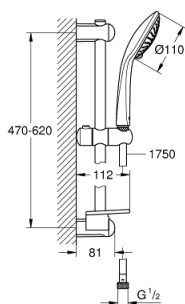

27 232 00F EUPHORIA 110 ШАМПАГНЕ ДУШ ГАРНИТУРА С ТРЪБНО ОКАЧВАНЕ И 3 СТРУИ

PRODUCT DESCRIPTION

- Colour: хром
- Състои се от:
 - Ръчен душ Champagne
 - Тръбно окачване 600 mm (27 499)
 - Шлаух за душ Silverflex 1750 mm 1/2" x 1/2" (28 388 000)
 - GROHE EasyReach поставка (27 596)
 - GROHE SprayDimmer (безстепенно намаляване на дебита)
 - GROHE EcoJoy 7,6 л/мин дебитен ограничител
 - GROHE DreamSpray перфектна струя
 - GROHE LongLife хромирано покритие
- Flexible Installation - (регулиране на горната скоба, за да се използват съществуващи дупки)
- GROHE SpeedClean - система против натрупване на варовик
- Inner WaterGuide - изолирано покритие
- TwistStop функция против усукване
- подходящ за проточен бойлер
- Минимално налягане 1 bar.

27 232 00F EUPHORIA 110 ШАМПАГНЕ ДУШ ГАРНИТУРА С ТРЪБНО ОКАЧВАНЕ И 3 СТРУИ

SPARE PARTS, юли 2020 – now

- 1: Държач за тръбно окачване (Spare part-nr. 48098000)
 - 2: Регулируем елемент (Spare part-nr. 48099000)
 - 3: Държач за тръбно окачване (Spare part-nr. 48100000)
 - 4: Филтър (Spare part-nr. 0700200M)
 - 5: Поставка GROHE EasyReach (Spare part-nr. 27596000)
 - 6: Подложна шайба (Spare part-nr. 48051000)*
- * Optional accessories