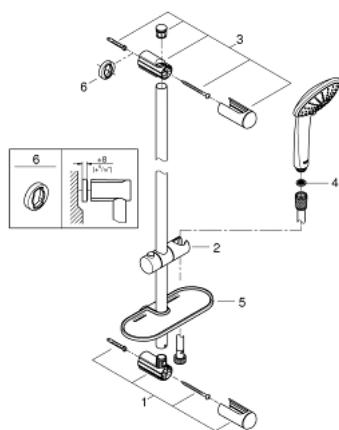

27 232 00F EUPHORIA 110 ШАМПАГНЕ ДУШ ГАРНИТУРА С ТРЪБНО ОКАЧВАНЕ И 3 СТРУИ

PRODUCT DESCRIPTION

- Colour: хром
- Състои се от:
 - Ръчен душ Champagne
 - Тръбно окачване 600 mm (27 499)
 - Шлаух за душ Silverflex 1750 mm 1/2" x 1/2" (28 388 000)
 - GROHE EasyReach поставка (27 596)
 - GROHE SprayDimmer (безстепенно намаляване на дебита)
 - 7,6 l/мин дебитен ограничител
 - GROHE DreamSpray перфектна струя
 - GROHE LongLife хромирано покритие
 - Flexible Installation - (регулиране на горната скоба, за да се използват съществуващи дупки)
 - GROHE SpeedClean - система против натрупване на варовик
 - Inner WaterGuide - изолирано покритие
 - TwistStop функция против усукване
 - подходящ за проточен бойлер
 - Минимално налягане 1 bar.

27 232 00F EUPHORIA 110 ШАМПАГНЕ ДУШ ГАРНИТУРА С ТРЪБНО ОКАЧВАНЕ И 3 СТРУИ

SPARE PARTS, юли 2020 – now

- 1: Държач за тръбно окачване (Spare part-nr. 48098000)
 - 2: Регулируем елемент (Spare part-nr. 48099000)
 - 3: Държач за тръбно окачване (Spare part-nr. 48100000)
 - 4: Филтър (Spare part-nr. 0700200M)
 - 5: Поставка GROHE EasyReach (Spare part-nr. 27596000)
 - 6: Подложна шайба (Spare part-nr. 48051000)*
- * Optional accessories