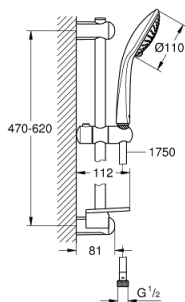

27 232 00F EUPHORIA 110 ШАМПАГНЕ ДУШ ГАРНИТУРА С ТРЪБНО ОКАЧВАНЕ И 3 СТРУИ

PRODUCT DESCRIPTION

- Colour: хром
- Състои се от:
 - Ръчен душ Champagne
 - Тръбно окачване 600 mm (27 499)
 - Шлаух за душ Silverflex 1750 mm 1/2" x 1/2" (28 388 000)
 - GROHE EasyReach поставка (27 596)
 - GROHE SprayDimmer (безстепенно намаляване на дебита)
 - 7,6 l/мин дебитен ограничител
 - GROHE DreamSpray перфектна струя
 - GROHE LongLife хромирано покритие
 - Flexible Installation - (регулиране на горната скоба, за да се използват съществуващи дупки)
 - GROHE SpeedClean - система против натрупване на варовик
 - Inner WaterGuide - изолирано покритие
 - TwistStop функция против усукване
 - подходящ за проточен бойлер
 - Минимално налягане 1 bar.

27 232 00F EUPHORIA 110 ШАМПАГНЕ ДУШ ГАРНИТУРА С ТРЪБНО ОКАЧВАНЕ И 3 СТРУИ

SPARE PARTS, юли 2020 – now

- 1: Държач за тръбно окачване (Spare part-nr. 48098000)
 - 2: Регулируем елемент (Spare part-nr. 48099000)
 - 3: Държач за тръбно окачване (Spare part-nr. 48100000)
 - 4: Филтър (Spare part-nr. 0700200M)
 - 5: Поставка GROHE EasyReach (Spare part-nr. 27596000)
 - 6: Подложна шайба (Spare part-nr. 48051000)*
- * Optional accessories