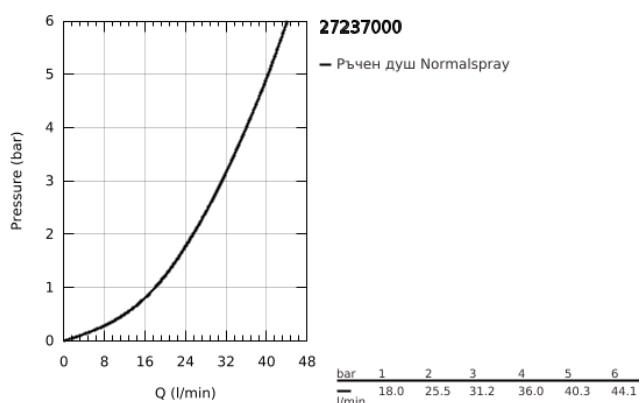

27 237 000 EUPHORIA 110 МОНО ДУШ ГЛАВА С 1 СТРУЯ

PRODUCT DESCRIPTION

- Colour: хром
- Струя Rain
- maximum flow rate (at 1 bar): 31 l/min
- Свързваща резба 1/2"
- GROHE DreamSpray перфектна струя
- GROHE LongLife хромирано покритие
- GROHE SpeedClean - система против натрупване на варовик
- подходящ за проточен бойлер

27 237 000 EUPHORIA 110 МОНО ДУШ ГЛАВА С 1 СТРУЯ

SPARE PARTS, януари 1900 – now

1: Духало (Spare part-nr. 45199B10)

2: Уплътнение Ø18,5 x Ø12 x 2 (Spare part-nr. 0138900M)

3: Филтър (Spare part-nr. 0676800M)