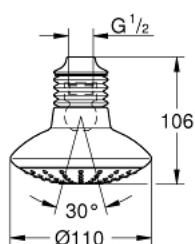

27 237 000 EUPHORIA 110 МОНО ДУШ ГЛАВА С 1 СТРУЯ

PRODUCT DESCRIPTION

- Colour: хром
- Струя Rain
- maximum flow rate (at 1 bar): 31 l/min
- Свързваща резба 1/2"
- GROHE DreamSpray перфектна струя
- GROHE LongLife хромирано покритие
- GROHE SpeedClean - система против натрупване на варовик
- подходящ за проточен бойлер

27 237 000 EUPHORIA 110 МОНО ДУШ ГЛАВА С 1 СТРУЯ

SPARE PARTS, януари 1900 – now

1: Духало (Spare part-nr. 45199B10)

2: Уплътнение Ø18,5 x Ø12 x 2 (Spare part-nr. 0138900M)

3: Филтър (Spare part-nr. 0676800M)