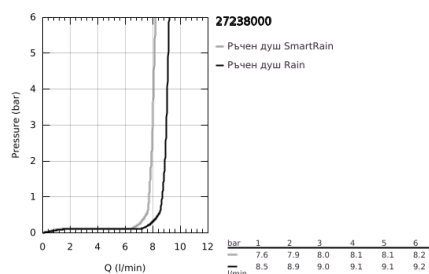

27 238 000 EUPHORIA 110 DUO РЪЧЕН ДУШ С 2 СТРУИ

PRODUCT DESCRIPTION

- Colour: хром
- видове струи: Rain, SmartRain
- maximum flow rate (at 3 bar): 9.1 l/min
- GROHE EcoJoy - технология за намаляване разхода на вода
- GROHE DreamSpray перфектна струя
- GROHE SprayDimmer (безстепеннонамаляване на дебита)
- GROHE LongLife хромирано покритие
- GROHE SpeedClean - система против натрупване на варовик
- Inner WaterGuide - изолирано покритие
- подходящ за проточен бойлер
- Минимално налягане 1 bar.