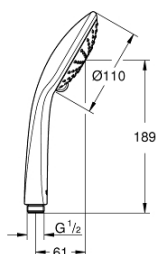

27 238 000 EUPHORIA 110 DUO РЪЧЕН ДУШ С 2 СТРУИ

PRODUCT DESCRIPTION

- Colour: хром
- видове струи: Rain, SmartRain
- maximum flow rate (at 3 bar): 9.1 l/min
- GROHE EcoJoy - технология за намаляване разхода на вода
- GROHE DreamSpray перфектна струя
- GROHE SprayDimmer (безстепеннонамаляване на дебита)
- GROHE LongLife хромирано покритие
- GROHE SpeedClean - система против натрупване на варовик
- Inner WaterGuide - изолирано покритие
- подходящ за проточен бойлер
- Минимално налягане 1 bar.

Pure Freude
an Wasser

27 238 000 EUPHORIA 110 DUO РЪЧЕН ДУШ С 2 СТРУИ

SPARE PARTS, февруари 2008 – now

1: Филтър (Spare part-nr. 0700200M)