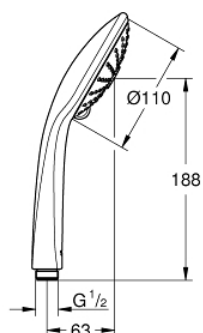

27 239 LS0 EUPHORIA 110 MASSAGE РЪЧЕН ДУШ С 3 СТРУИ

PRODUCT DESCRIPTION

- Colour: moon white
- видове струи: Rain, Massage, SmartRain
- maximum flow rate (at 3 bar): 8.2 l/min
- GROHE EcoJoy - технология за намаляване разхода на вода
- GROHE DreamSpray перфектна струя
- GROHE SprayDimmer (безстепеннонамаляване на дебита)
- GROHE LongLife хромирано покритие
- GROHE SpeedClean - система против натрупване на варовик
- Inner WaterGuide - изолирано покритие
- Универсална система за монтаж, подходяща за всички стандартни шлангове
- подходящ за проточен бойлер
- Минимално налягане 1 bar.

Pure Freude
an Wasser

27 239 LS0 EUPHORIA 110 MASSAGE РЪЧЕН ДУШ С 3 СТРУИ

SPARE PARTS, юли 2015 – now

1: Филтър (Spare part-nr. 0700200M)