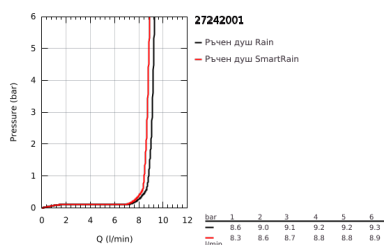

27 242 001 EUPHORIA 110 DUO ДУШ ГАРНИТУРА С 2 ВИДА СТРУИ

PRODUCT DESCRIPTION

- Colour: хром
- Състои се от:
 - Ръчен душ Euphoria 110 Duo (27 238)
 - maximum flow rate (at 3 bar): 9.1 l/min
 - Тръбно окачване 600 mm (27 499)
 - Шлаух за душ Silverflex 1750 mm 1/2" x 1/2" (28 388 000)
 - GROHE EasyReach поставка (27 596)
 - GROHE EcoJoy - технология за намаляване разхода на вода
 - GROHE DreamSpray перфектна струя
 - GROHE SprayDimmer (безстепеннонамаляване на дебита)
 - GROHE LongLife хромирано покритие
- Flexible Installation - (регулиране на горната скоба, за да се използват съществуващи дупки)
- GROHE SpeedClean - система против натрупване на варовик
- Inner WaterGuide - изолирано покритие
- TwistStop функция против усукване
- подходящ за проточен бойлер
- Минимално налягане 1 bar.