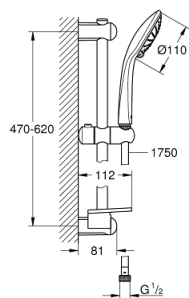

27 242 001 EUPHORIA 110 DUO ДУШ ГАРНИТУРА С 2 ВИДА СТРУИ

PRODUCT DESCRIPTION

- Colour: хром
- Състои се от:
 - Ръчен душ Euphoria 110 Duo (27 238)
 - maximum flow rate (at 3 bar): 9.1 l/min
 - Тръбно окачване 600 mm (27 499)
 - Шлаух за душ Silverflex 1750 mm 1/2" x 1/2" (28 388 000)
 - GROHE EasyReach поставка (27 596)
 - GROHE EcoJoy - технология за намаляване разхода на вода
 - GROHE DreamSpray перфектна струя
 - GROHE SprayDimmer (безстепеннонамаляване на дебита)
 - GROHE LongLife хромирано покритие
- Flexible Installation - (регулиране на горната скоба, за да се използват съществуващи дупки)
- GROHE SpeedClean - система против натрупване на варовик
- Inner WaterGuide - изолирано покритие
- TwistStop функция против усукване
- подходящ за проточен бойлер
- Минимално налягане 1 bar.

27 242 001 EUPHORIA 110 DUO ДУШ ГАРНИТУРА С 2 ВИДА СТРУИ

SPARE PARTS, септември 2010 – now

- 1: Държач за тръбно окачване (Spare part-nr. 48098000)
- 2: Регулируем елемент (Spare part-nr. 48099000)
- 3: Държач за тръбно окачване (Spare part-nr. 48100000)
- 4: Филтър (Spare part-nr. 0700200M)