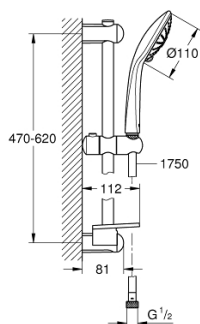

27 243 001 EUPHORIA 110 MASSAGE ДУШ ГАРНИТУРА С ТРЪБНО ОКАЧВАНЕ И 3 СТРУИ

PRODUCT DESCRIPTION

- Colour: хром
- Състои се от:
 - Ръчен душ Massage (27 239 000)
 - maximum flow rate (at 3 bar): 8.2 l/min
 - Тръбно окачване 600 mm (27 499)
 - Шлаух за душ Silverflex 1750 mm 1/2" x 1/2" (28 388 000)
 - GROHE EasyReach поставка (27 596)
 - GROHE EcoJoy - технология за намаляване разхода на вода
 - GROHE DreamSpray перфектна струя
 - GROHE SprayDimmer (безстепеннонамаляване на дебита)
 - GROHE LongLife хромирано покритие
 - Flexible Installation - (регулиране на горната скоба, за да се използват съществуващи дупки)
 - GROHE SpeedClean - система против натрупване на варовик
 - Inner WaterGuide - изолирано покритие
 - TwistStop функция против усукване
- подходящ за проточен бойлер
- Минимално налягане 1 bar.

27 243 001 EUPHORIA 110 MASSAGE ДУШ ГАРНИТУРА С ТРЪБНО ОКАЧВАНЕ И 3 СТРУИ

SPARE PARTS, септември 2010 – now

- 1: Държач за тръбно окачване (Spare part-nr. 48098000)
- 2: Регулируем елемент (Spare part-nr. 48099000)
- 3: Държач за тръбно окачване (Spare part-nr. 48100000)
- 4: Филтър (Spare part-nr. 0700200M)