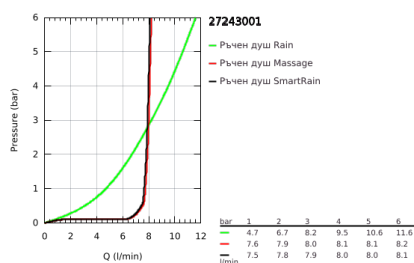

27 243 001 EUPHORIA 110 MASSAGE ДУШ ГАРНИТУРА С ТРЪБНО ОКАЧВАНЕ И 3 СТРУИ

PRODUCT DESCRIPTION

- Colour: хром
- Състои се от:
 - Ръчен душ Massage (27 239 000)
 - maximum flow rate (at 3 bar): 8.2 l/min
 - Тръбно окачване 600 mm (27 499)
 - Шлаух за душ Silverflex 1750 mm 1/2" x 1/2" (28 388 000)
 - GROHE EasyReach поставка (27 596)
 - GROHE EcoJoy - технология за намаляване разхода на вода
 - GROHE DreamSpray перфектна струя
 - GROHE SprayDimmer (безстепеннонамаляване на дебита)
 - GROHE LongLife хромирано покритие
 - Flexible Installation - (регулиране на горната скоба, за да се използват съществуващи дупки)
 - GROHE SpeedClean - система против натрупване на варовик
 - Inner WaterGuide - изолирано покритие
 - TwistStop функция против усукване
- подходящ за проточен бойлер
- Минимално налягане 1 bar.