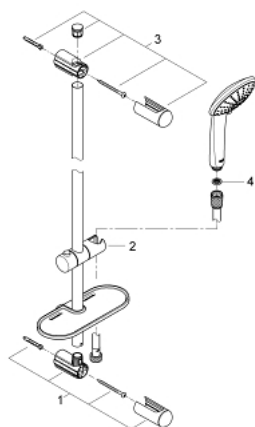

27 243 001 EUPHORIA 110 MASSAGE ДУШ ГАРНИТУРА С ТРЪБНО ОКАЧВАНЕ И 3 СТРУИ

PRODUCT DESCRIPTION

- Colour: хром
- Състои се от:
 - Ръчен душ Massage (27 239 000)
 - maximum flow rate (at 3 bar): 8.2 l/min
 - Тръбно окачване 600 mm (27 499)
 - Шлаух за душ Silverflex 1750 mm 1/2" x 1/2" (28 388 000)
 - GROHE EasyReach поставка (27 596)
 - GROHE EcoJoy - технология за намаляване разхода на вода
 - GROHE DreamSpray перфектна струя
 - GROHE SprayDimmer (безстепеннонамаляване на дебита)
 - GROHE LongLife хромирано покритие
 - Flexible Installation - (регулиране на горната скоба, за да се използват съществуващи дупки)
 - GROHE SpeedClean - система против натрупване на варовик
 - Inner WaterGuide - изолирано покритие
 - TwistStop функция против усукване
- подходящ за проточен бойлер
- Минимално налягане 1 bar.

27 243 001 EUPHORIA 110 MASSAGE ДУШ ГАРНИТУРА С ТРЪБНО ОКАЧВАНЕ И 3 СТРУИ

SPARE PARTS, септември 2010 – now

- 1: Държач за тръбно окачване (Spare part-nr. 48098000)
- 2: Регулируем елемент (Spare part-nr. 48099000)
- 3: Държач за тръбно окачване (Spare part-nr. 48100000)
- 4: Филтър (Spare part-nr. 0700200M)