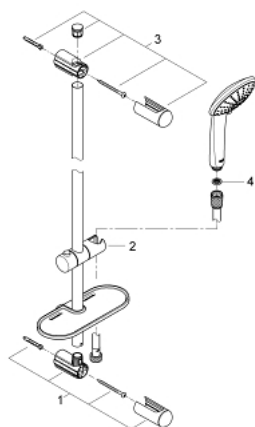

## 27 243 LS1 EUPHORIA 110 MASSAGE ДУШ ГАРНИТУРА С ТРЪБНО ОКАЧВАНЕ И 3 СТРУИ

### PRODUCT DESCRIPTION

- Colour: moon white
- Състои се от:
  - Ръчен душ Massage (27 239)
  - maximum flow rate (at 3 bar): 8.2 l/min
  - Тръбно окачване 600 mm (27 499)
  - Шлайх Silverflex 1.500 mm (28 364)
  - GROHE EasyReach поставка (27 596)
  - GROHE EcoJoy - технология за намаляване разхода на вода
  - GROHE DreamSpray перфектна струя
  - GROHE SprayDimmer (безстепеннонамаляване на дебита)
  - GROHE LongLife хромирано покритие
  - Flexible Installation - (регулиране на горната скоба, за да се използват съществуващи дупки)
  - GROHE SpeedClean - система против натрупване на варовик
  - Inner WaterGuide - изолирано покритие
  - TwistStop функция против усукване
- подходящ за проточен бойлер
- Минимално налягане 1 bar.

### SPARE PARTS, юли 2015 – now

1: Държач за тръбно окачване (Spare part-nr. 48098000)

2: Регулируем елемент (Spare part-nr. 48099000)

3: Държач за тръбно окачване (Spare part-nr. 48100000)

4: Филтър (Spare part-nr. 0700200M)