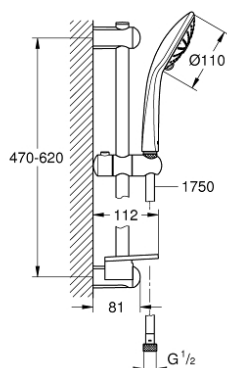

## 27 243 LS1 EUPHORIA 110 MASSAGE ДУШ ГАРНИТУРА С ТРЪБНО ОКАЧВАНЕ И 3 СТРУИ

### PRODUCT DESCRIPTION

- Colour: moon white
- Състои се от:
  - Ръчен душ Massage (27 239)
  - maximum flow rate (at 3 bar): 8.2 l/min
  - Тръбно окачване 600 mm (27 499)
  - Шлайх Silverflex 1.500 mm (28 364)
  - GROHE EasyReach поставка (27 596)
  - GROHE EcoJoy - технология за намаляване разхода на вода
  - GROHE DreamSpray перфектна струя
  - GROHE SprayDimmer (безстепеннонамаляване на дебита)
  - GROHE LongLife хромирано покритие
  - Flexible Installation - (регулиране на горната скоба, за да се използват съществуващи дупки)
  - GROHE SpeedClean - система против натрупване на варовик
  - Inner WaterGuide - изолирано покритие
  - TwistStop функция против усукване
- подходящ за проточен бойлер
- Минимално налягане 1 bar.

### SPARE PARTS, юли 2015 – now

1: Държач за тръбно окачване (Spare part-nr. 48098000)

2: Регулируем елемент (Spare part-nr. 48099000)

3: Държач за тръбно окачване (Spare part-nr. 48100000)

4: Филтър (Spare part-nr. 0700200M)