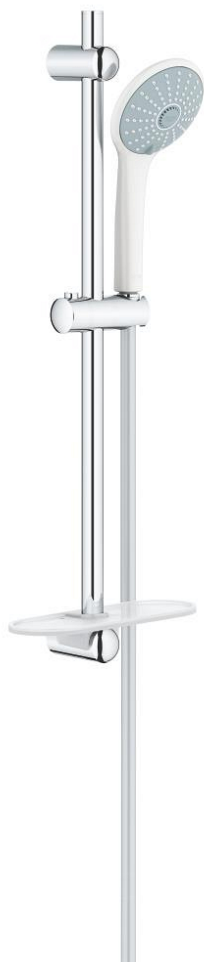

## 27 243 LS1 EUPHORIA 110 MASSAGE ДУШ ГАРНИТУРА С ТРЪБНО ОКАЧВАНЕ И 3 СТРУИ

### PRODUCT DESCRIPTION

- Colour: moon white
- Състои се от:
  - Ръчен душ Massage (27 239)
  - maximum flow rate (at 3 bar): 8.2 l/min
  - Тръбно окачване 600 mm (27 499)
  - Шлайх Silverflex 1.500 mm (28 364)
  - GROHE EasyReach поставка (27 596)
  - GROHE EcoJoy - технология за намаляване разхода на вода
  - GROHE DreamSpray перфектна струя
  - GROHE SprayDimmer (безстепеннонамаляване на дебита)
  - GROHE LongLife хромирано покритие
  - Flexible Installation - (регулиране на горната скоба, за да се използват съществуващи дупки)
  - GROHE SpeedClean - система против натрупване на варовик
  - Inner WaterGuide - изолирано покритие
  - TwistStop функция против усукване
- подходящ за проточен бойлер
- Минимално налягане 1 bar.

### SPARE PARTS, юли 2015 – now

1: Държач за тръбно окачване (Spare part-nr. 48098000)

2: Регулируем елемент (Spare part-nr. 48099000)

3: Държач за тръбно окачване (Spare part-nr. 48100000)

4: Филтър (Spare part-nr. 0700200M)