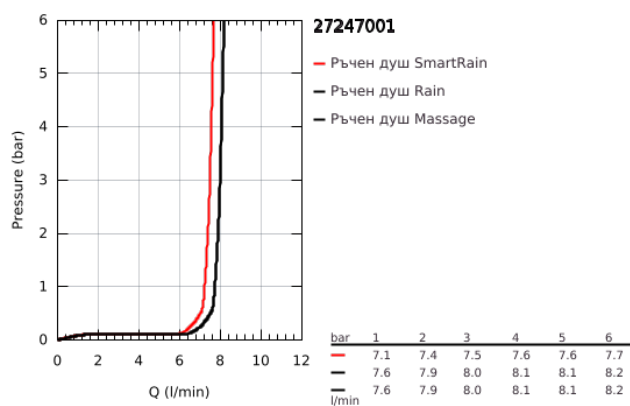

27 247 001 EUPHORIA 110 MASSAGE ДУШ ГЛАВА С 3 СТРУИ

PRODUCT DESCRIPTION

- Colour: хром
- видове струи: Rain, SmartRain, Massage
- макс. дебит: (при 3 bar): 8 l/min
- Сферично присъединяване
- Свързваща резба 1/2"
- GROHE EcoJoy - технология за намаляване разхода на вода
- GROHE DreamSpray перфектна водна струя
- GROHE SprayDimmer (безстепеннонамаляване на дебита)
- GROHE LongLife хромирано покритие
- GROHE SpeedClean - система против натрупване на варовик
- подходящ за проточен бойлер
- Минимално налягане 1 bar.

27 247 001 EUPHORIA 110 MASSAGE ДУШ ГЛАВА С 3 СТРУИ

SPARE PARTS, август 2013 – now

1: Уплътнение Ø18,5 x Ø12 x 2 (Spare part-nr. 0138900M)

2: Филтър (Spare part-nr. 0676800M)