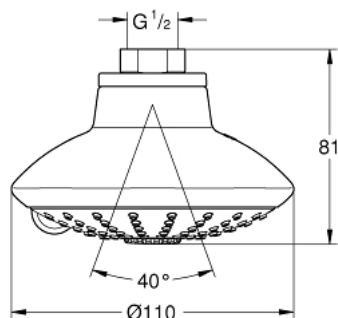

27 247 001 EUPHORIA 110 MASSAGE ДУШ ГЛАВА С 3 СТРУИ

PRODUCT DESCRIPTION

- Colour: хром
- видове струи: Rain, SmartRain, Massage
- макс. дебит: (при 3 bar): 8 l/min
- Сферично присъединяване
- Свързваща резба 1/2"
- GROHE EcoJoy - технология за намаляване разхода на вода
- GROHE DreamSpray перфектна водна струя
- GROHE SprayDimmer (безстепеннонамаляване на дебита)
- GROHE LongLife хромирано покритие
- GROHE SpeedClean - система против натрупване на варовик
- подходящ за проточен бойлер
- Минимално налягане 1 bar.

27 247 001 EUPHORIA 110 MASSAGE ДУШ ГЛАВА С 3 СТРУИ

SPARE PARTS, август 2013 – now

1: Уплътнение Ø18,5 x Ø12 x 2 (Spare part-nr. 0138900M)

2: Филтър (Spare part-nr. 0676800M)