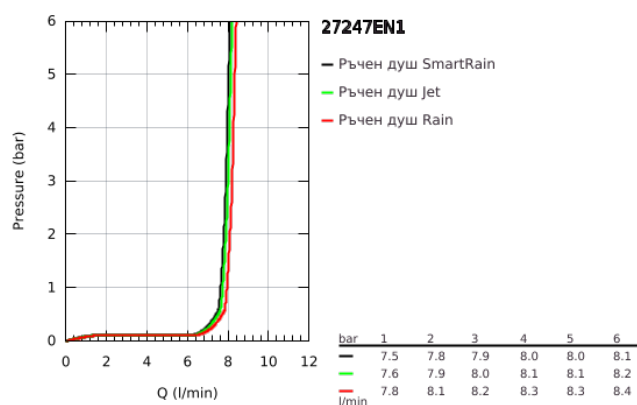

### PRODUCT DESCRIPTION

- Colour: brushed nickel
- видове струи: Rain, SmartRain, Massage
- maximum flow rate (at 3 bar): 8.2 l/min
- Сферично присъединяване
- Свързваща резба ½"
- GROHE EcoJoy - технология за намаляване разхода на вода
- GROHE DreamSpray перфектна водна струя
- GROHE SprayDimmer (безстепеннонамаляване на дебита)
- GROHE LongLife finish
- GROHE SpeedClean - система против натрупване на варовик
- подходящ за проточен бойлер
- Минимално налягане 1 bar.