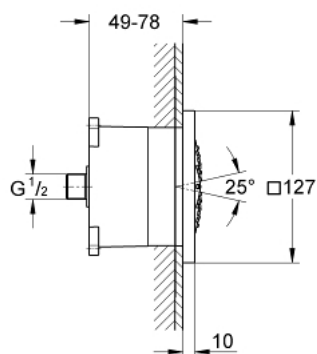

27 251 00F RAINSHOWER F-SERIES 5" СТРАНИЧЕН ДУШ С 1 СТРУЯ

PRODUCT DESCRIPTION

- Colour: хром
- Струя: Нормална
- Комплект с тяло за вграждане
- 127 x 127 mm
- Регулируема душ глава +/- 12,5°
- Свързваща резба 1/2"
- GROHE EcoJoy 7,6 л/мин дебитен ограничител
- GROHE DreamSpray перфектна струя
- GROHE LongLife хромирано покритие
- Grohe FlowBalance- винт за регулиране на дебита
- GROHE SpeedClean - система против натрупване на варовик
- подходящ за проточен бойлер

27 251 00F RAINSHOWER F-SERIES 5" СТРАНИЧЕН ДУШ С 1 СТРУЯ

SPARE PARTS, октомври 2018 – now

1: Филтър (Spare part-nr. 48007000)

2: Connection nipple (Spare part-nr. 48065000)