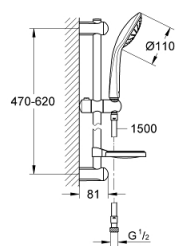

## 27 256 001 EUPHORIA 110 МОНО ДУШ ГАРНИТУРА С ТРЪБНО ОКАЧВАНЕ

### PRODUCT DESCRIPTION

- Colour: хром
- Състои се от:
  - ръчен душ Mono (27 224)
  - Тръбно окачване 600 mm (27 499)
  - шлаух, 1500 mm 1/2" x 1/2" (28 161)
  - Сапуниера
  - GROHE DreamSpray перфектна струя
  - GROHE LongLife хромирано покритие
  - Flexible Installation - (регулиране на горната скоба, за да се използват съществуващи дупки)
  - GROHE SpeedClean - система против натрупване на варовик
  - Inner WaterGuide - изолирано покритие
  - подходящ за проточен бойлер
  - Минимално налягане 1 bar.

## 27 256 001 EUPHORIA 110 МОНО ДУШ ГАРНИТУРА С ТРЪБНО ОКАЧВАНЕ

**SPARE PARTS**, септември 2010 – now

- 1: Държач за тръбно окачване (Spare part-nr. 48098000)
- 2: Регулируем елемент (Spare part-nr. 48099000)
- 3: Държач за тръбно окачване (Spare part-nr. 48100000)
- 4: Филтър (Spare part-nr. 0700200M)