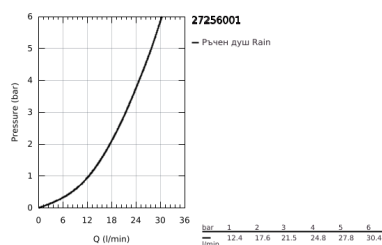

### PRODUCT DESCRIPTION

- Colour: хром
- Състои се от:
  - ръчен душ Mono (27 224)
  - Тръбно окачване 600 mm (27 499)
  - шлаух, 1500 mm 1/2" x 1/2" (28 161)
  - Сапуниера
  - GROHE DreamSpray перфектна струя
  - GROHE LongLife хромирано покритие
  - Flexible Installation - (регулиране на горната скоба, за да се използват съществуващи дупки)
  - GROHE SpeedClean - система против натрупване на варовик
  - Inner WaterGuide - изолирано покритие
  - подходящ за проточен бойлер
  - Минимално налягане 1 bar.