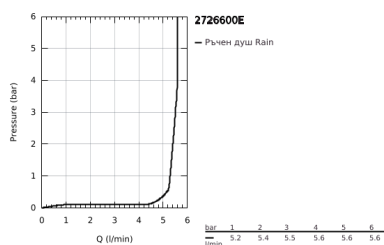

27 266 00E EUPHORIA 110 МОНО ДУШ ГАРНИТУРА С ТРЪБНО ОКАЧВАНЕ

PRODUCT DESCRIPTION

- Colour: хром
- Състои се от:
 - ръчен душ Euphoria Mono (27 265 000)
 - maximum flow rate (at 3 bar): 5.5 l/min
 - Тръбно окачване 600 mm (27 499)
 - Шлаух за душ Silverflex 1750 mm 1/2" x 1/2" (28 388 000)
 - GROHE EasyReach поставка
 - GROHE DreamSpray перфектна струя
 - GROHE LongLife хромирано покритие
 - Flexible Installation - (регулиране на горната скоба, за да се използват съществуващи дупки)
 - GROHE SpeedClean - система против натрупване на варовик
 - Inner WaterGuide - изолирано покритие
 - TwistStop функция против усукване
 - подходящ за проточен бойлер
 - Минимално налягане 1 bar.