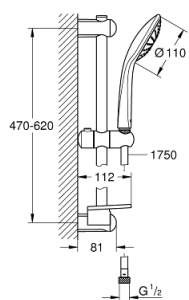

27 266 00E EUPHORIA 110 МОНО ДУШ ГАРНИТУРА С ТРЪБНО ОКАЧВАНЕ

PRODUCT DESCRIPTION

- Colour: хром
- Състои се от:
 - ръчен душ Euphoria Mono (27 265 000)
 - maximum flow rate (at 3 bar): 5.5 l/min
 - Тръбно окачване 600 mm (27 499)
 - Шлаух за душ Silverflex 1750 mm 1/2" x 1/2" (28 388 000)
 - GROHE EasyReach поставка
 - GROHE DreamSpray перфектна струя
 - GROHE LongLife хромирано покритие
 - Flexible Installation - (регулиране на горната скоба, за да се използват съществуващи дупки)
 - GROHE SpeedClean - система против натрупване на варовик
 - Inner WaterGuide - изолирано покритие
 - TwistStop функция против усукване
 - подходящ за проточен бойлер
 - Минимално налягане 1 bar.