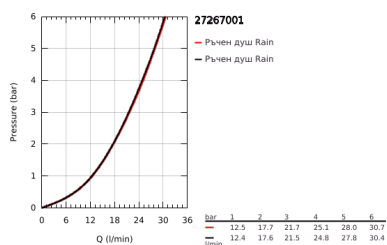

27 267 001 EUPHORIA 110 МОНО ДУШ ГАРНИТУРА С ТРЪБНО ОКАЧВАНЕ

PRODUCT DESCRIPTION

- Colour: хром
- Състои се от:
- Ръчен душ Mono (27 265)
- maximum flow rate (at 3 bar): 21.7 l/min
- Шлаух за душ Silverflex 1750 mm 1/2" x 1/2" (28 388 000)
- GROHE EasyReach поставка (27 596)
- GROHE DreamSpray перфектна струя
- GROHE LongLife хромирано покритие
- Flexible Installation - (регулиране на горната скоба, за да се използват съществуващи дупки)
- GROHE SpeedClean - система против натрупване на варовик
- Inner WaterGuide - изолирано покритие
- TwistStop функция против усукване
- подходящ за проточен бойлер
- Минимално налягане 1 bar.