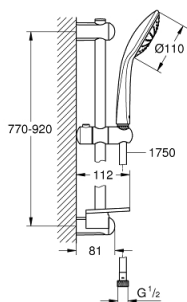

27 267 001 EUPHORIA 110 МОНО ДУШ ГАРНИТУРА С ТРЪБНО ОКАЧВАНЕ

PRODUCT DESCRIPTION

- Colour: хром
- Състои се от:
- Ръчен душ Mono (27 265)
- maximum flow rate (at 3 bar): 21.7 l/min
- Шлаух за душ Silverflex 1750 mm 1/2" x 1/2" (28 388 000)
- GROHE EasyReach поставка (27 596)
- GROHE DreamSpray перфектна струя
- GROHE LongLife хромирано покритие
- Flexible Installation - (регулиране на горната скоба, за да се използват съществуващи дупки)
- GROHE SpeedClean - система против натрупване на варовик
- Inner WaterGuide - изолирано покритие
- TwistStop функция против усукване
- подходящ за проточен бойлер
- Минимално налягане 1 bar.

27 267 001 EUPHORIA 110 МОНО ДУШ ГАРНИТУРА С ТРЪБНО ОКАЧВАНЕ

SPARE PARTS, септември 2010 – now

- 1: Държач за тръбно окачване (Spare part-nr. 48098000)
- 2: Регулируем елемент (Spare part-nr. 48099000)
- 3: Държач за тръбно окачване (Spare part-nr. 48100000)
- 4: Филтър (Spare part-nr. 0700200M)