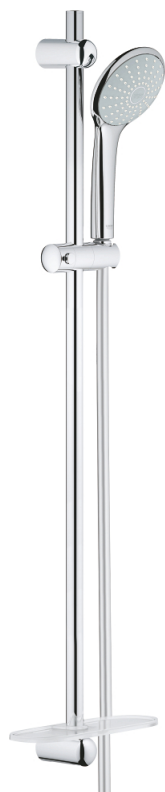

27 267 001 EUPHORIA 110 МОНО ДУШ ГАРНИТУРА С ТРЪБНО ОКАЧВАНЕ

PRODUCT DESCRIPTION

- Colour: хром
- Състои се от:
- Ръчен душ Mono (27 265)
- maximum flow rate (at 3 bar): 21.7 l/min
- Шлаух за душ Silverflex 1750 mm 1/2" x 1/2" (28 388 000)
- GROHE EasyReach поставка (27 596)
- GROHE DreamSpray перфектна струя
- GROHE LongLife хромирано покритие
- Flexible Installation - (регулиране на горната скоба, за да се използват съществуващи дупки)
- GROHE SpeedClean - система против натрупване на варовик
- Inner WaterGuide - изолирано покритие
- TwistStop функция против усукване
- подходящ за проточен бойлер
- Минимално налягане 1 bar.

27 267 001 EUPHORIA 110 МОНО ДУШ ГАРНИТУРА С ТРЪБНО ОКАЧВАНЕ

SPARE PARTS, септември 2010 – now

- 1: Държач за тръбно окачване (Spare part-nr. 48098000)
- 2: Регулируем елемент (Spare part-nr. 48099000)
- 3: Държач за тръбно окачване (Spare part-nr. 48100000)
- 4: Филтър (Spare part-nr. 0700200M)