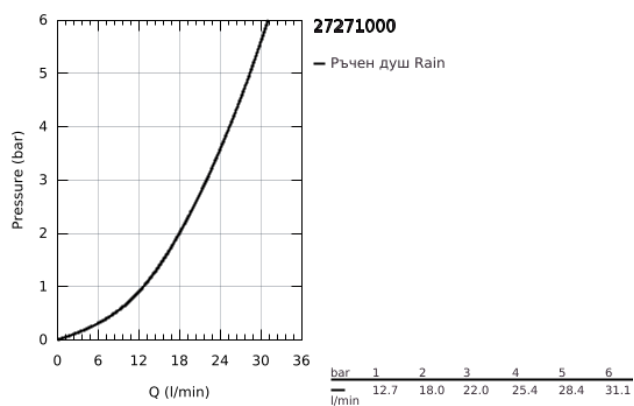

27 271 000 RAINSHOWER F-SERIES 10" ДУШ ГЛАВА С 1 СТРУЯ

PRODUCT DESCRIPTION

- Colour: хром
- Струя Rain
- 254 x 254 mm
- Материал: метал
- Регулируема душ глава +/- 20°
- Свързваща резба 1/2"
- GROHE DreamSpray перфектна струя
- GROHE LongLife хромирано покритие
- GROHE SpeedClean - система против натрупване на варовик
- подходящ за проточен бойлер
- Минимално налягане 1 bar.

27 271 000 **RAINSHOWER F-SERIES 10" ДУШ ГЛАВА С 1 СТРУЯ**

SPARE PARTS, август 2008 – now

1: Spare part set (Spare part-nr. 45933000)