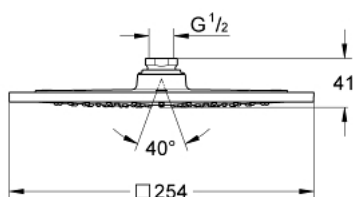

27 271 000 RAINSHOWER F-SERIES 10" ДУШ ГЛАВА С 1 СТРУЯ

PRODUCT DESCRIPTION

- Colour: хром
- Струя Rain
- 254 x 254 mm
- Материал: метал
- Регулируема душ глава +/- 20°
- Свързваща резба 1/2"
- GROHE DreamSpray перфектна струя
- GROHE LongLife хромирано покритие
- GROHE SpeedClean - система против натрупване на варовик
- подходящ за проточен бойлер
- Минимално налягане 1 bar.

27 271 000 **RAINSHOWER F-SERIES 10" ДУШ ГЛАВА С 1 СТРУЯ**

SPARE PARTS, август 2008 – now

1: Spare part set (Spare part-nr. 45933000)