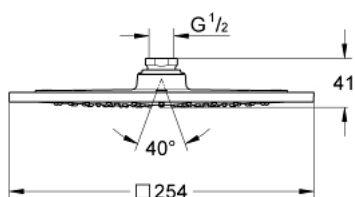

27 271 00F RAINSHOWER F-SERIES 10" ДУШ ГЛАВА С 1 СТРУЯ

PRODUCT DESCRIPTION

- Colour: хром
- Струя Rain
- 254 x 254 mm
- Материал: метал
- Регулируема душ глава +/- 20°
- Свързваща резба 1/2"
- GROHE EcoJoy 7,6 л/мин дебитен ограничител
- GROHE DreamSpray перфектна струя
- GROHE LongLife хромирано покритие
- GROHE SpeedClean - система против натрупване на варовик
- подходящ за проточен бойлер
- Минимално налягане 1 бар.