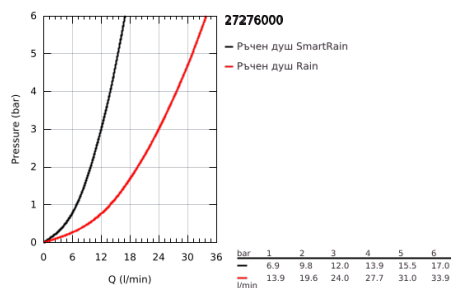

27 276 000 RAINSHOWER ICON 150 РЪЧЕН ДУШ С 2 СТРУИ

PRODUCT DESCRIPTION

- Colour: хром
- видове струи: Rain, SmartRain
- Функция Eco за намаляване разхода на вода
- GROHE EcoJoy - технология за намаляване разхода на вода
- Метален, ъглов адаптор
- GROHE DreamSpray перфектна струя
- GROHE LongLife хромирано покритие
- GROHE SpeedClean - система против натрупване на варовик
- Inner WaterGuide - изолирано покритие
- Универсална система за монтаж, подходяща за всички стандартни шлаухове
- подходящ за проточен бойлер