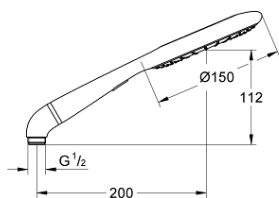

### PRODUCT DESCRIPTION

- Colour: хром
- видове струи: Rain, SmartRain
- Функция Eco за намаляване разхода на вода
- GROHE EcoJoy - технология за намаляване разхода на вода
- Метален, ъглов адаптор
- GROHE DreamSpray перфектна струя
- GROHE LongLife хромирано покритие
- GROHE SpeedClean - система против натрупване на варовик
- Inner WaterGuide - изолирано покритие
- Универсална система за монтаж, подходяща за всички стандартни шлаухове
- подходящ за проточен бойлер