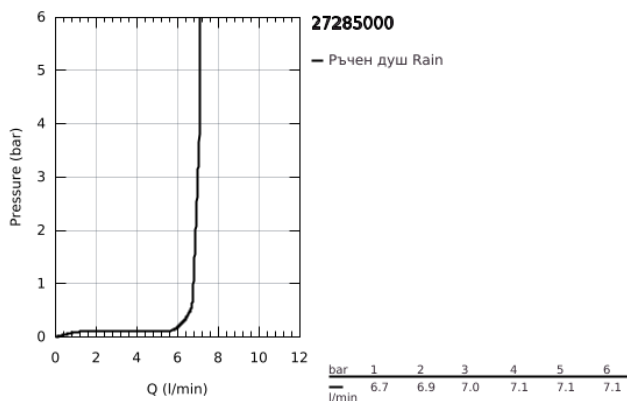

27 285 000 RAINSHOWER F-SERIES 10" ДУШ ГЛАВА С 1 СТРУЯ

PRODUCT DESCRIPTION

- Colour: хром
- Струя Rain
- 254 x 254 mm
- Материал: метал
- Регулируема душ глава +/- 20°
- Свързваща резба 1/2"
- GROHE EcoJoy 9.5 l/min дебитен ограничител
- GROHE DreamSpray перфектна струя
- GROHE LongLife хромирано покритие
- GROHE SpeedClean - система против натрупване на варовик
- подходящ за проточен бойлер
- Минимално налягане 1 bar.

27 285 000 **RAINSHOWER F-SERIES 10" ДУШ ГЛАВА С 1 СТРУЯ**

SPARE PARTS, август 2008 – now

1: Spare part set (Spare part-nr. 45933000)