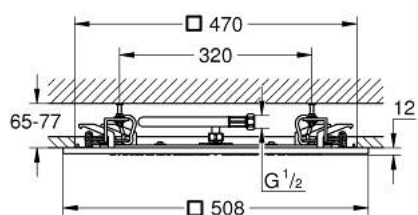

27 286 000 RAINSHOWER F-SERIES 20" ДУШ ГЛАВА С 1 СТРУЯ

PRODUCT DESCRIPTION

- Colour: хром
- Струя Rain
- 508 x 508 mm
- Материал: метал
- Свързваща резба 1/2"
- GROHE DreamSpray перфектна струя
- GROHE LongLife хромирано покритие
- GROHE SpeedClean - система против натрупване на варовик
- подходящ за проточен бойлер
- Минимално налягане 1 bar.

27 286 000 RAINSHOWER F-SERIES 20" ДУШ ГЛАВА С 1 СТРУЯ

SPARE PARTS, юни 2016 – now

1: Мека връзка (Spare part-nr. 07467000)

2: Филтър (Spare part-nr. 0676800M)

3: Уплътнение Ø18,5 x Ø12 x 2 (Spare part-nr. 0138900M)