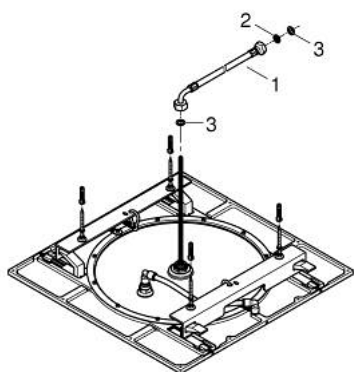

27 286 000 RAINSHOWER F-SERIES 20" ДУШ ГЛАВА С 1 СТРУЯ

PRODUCT DESCRIPTION

- Colour: хром
- Струя Rain
- 508 x 508 mm
- Материал: метал
- Свързваща резба 1/2"
- GROHE DreamSpray перфектна струя
- GROHE LongLife хромирано покритие
- GROHE SpeedClean - система против натрупване на варовик
- подходящ за проточен бойлер
- Минимално налягане 1 bar.

27 286 000 RAINSHOWER F-SERIES 20" ДУШ ГЛАВА С 1 СТРУЯ

SPARE PARTS, юни 2016 – now

1: Мека връзка (Spare part-nr. 07467000)

2: Филтър (Spare part-nr. 0676800M)

3: Уплътнение Ø18,5 x Ø12 x 2 (Spare part-nr. 0138900M)