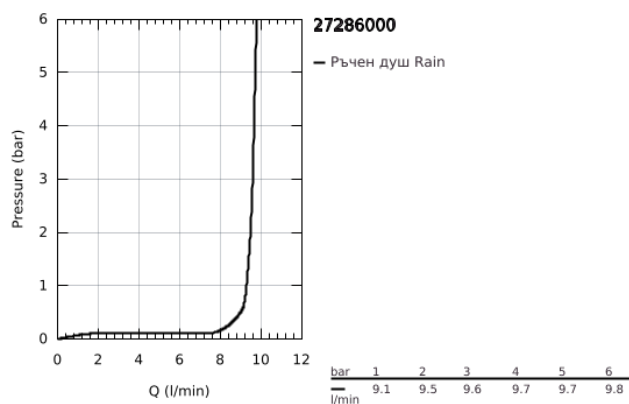

27 286 000 RAINSHOWER F-SERIES 20" ДУШ ГЛАВА С 1 СТРУЯ

PRODUCT DESCRIPTION

- Colour: хром
- Струя Rain
- 508 x 508 mm
- Материал: метал
- Свързваща резба 1/2"
- GROHE DreamSpray перфектна струя
- GROHE LongLife хромирано покритие
- GROHE SpeedClean - система против натрупване на варовик
- подходящ за проточен бойлер
- Минимално налягане 1 bar.

27 286 000 RAINSHOWER F-SERIES 20" ДУШ ГЛАВА С 1 СТРУЯ

SPARE PARTS, юни 2016 – now

1: Мека връзка (Spare part-nr. 07467000)

2: Филтър (Spare part-nr. 0676800M)

3: Уплътнение Ø18,5 x Ø12 x 2 (Spare part-nr. 0138900M)