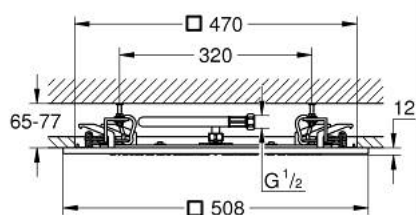

## 27 286 00F RAINSHOWER F-SERIES 20" ДУШ ГЛАВА С 1 СТРУЯ

### PRODUCT DESCRIPTION

- Colour: хром
- Струя Rain
- 508 x 508 mm
- Материал: метал
- Съвързваща резба 1/2"
- 7,6 л/мин дебитен ограничител
- GROHE DreamSpray перфектна струя
- GROHE LongLife хромирано покритие
- GROHE SpeedClean - система против натрупване на варовик
- подходящ за проточен бойлер
- Минимално налягане 1 bar.

### SPARE PARTS, октомври 2018 – now

1: Мека връзка (Spare part-nr. 07467000)

2: Филтър (Spare part-nr. 0676800M)

3: Уплътнение Ø18,5 x Ø12 x 2 (Spare part-nr. 0138900M)