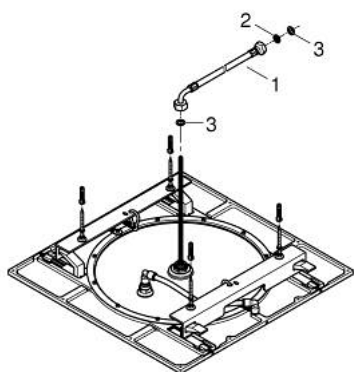

## 27 286 00F RAINSHOWER F-SERIES 20" ДУШ ГЛАВА С 1 СТРУЯ

### PRODUCT DESCRIPTION

- Colour: хром
- Струя Rain
- 508 x 508 mm
- Материал: метал
- Съвързваща резба 1/2"
- 7,6 л/мин дебитен ограничител
- GROHE DreamSpray перфектна струя
- GROHE LongLife хромирано покритие
- GROHE SpeedClean - система против натрупване на варовик
- подходящ за проточен бойлер
- Минимално налягане 1 bar.

### SPARE PARTS, октомври 2018 – now

1: Мека връзка (Spare part-nr. 07467000)

2: Филтър (Spare part-nr. 0676800M)

3: Уплътнение Ø18,5 x Ø12 x 2 (Spare part-nr. 0138900M)