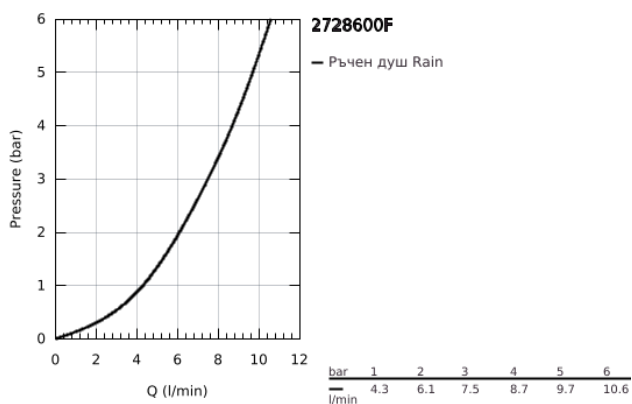

## 27 286 00F RAINSHOWER F-SERIES 20" ДУШ ГЛАВА С 1 СТРУЯ

### PRODUCT DESCRIPTION

- Colour: хром
- Струя Rain
- 508 x 508 mm
- Материал: метал
- Съвързваща резба 1/2"
- 7,6 л/мин дебитен ограничител
- GROHE DreamSpray перфектна струя
- GROHE LongLife хромирано покритие
- GROHE SpeedClean - система против натрупване на варовик
- подходящ за проточен бойлер
- Минимално налягане 1 bar.