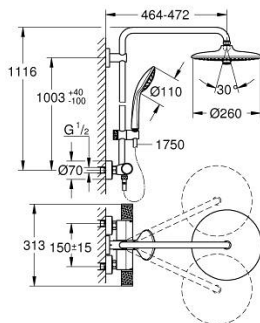

### PRODUCT DESCRIPTION (1/2)

- Colour: хром
- Състои се от:
  - Горизонтално, въртящо серамо за душ 450 mm
  - Термостат с аквадимер
  - извършва и превключването между:
    - Душ глава Euphoria 260 (26 455)
    - видове струи: Rain, SmartRain, Jet
    - max. дебит при (3 bar.) 16 l/min
    - Със сферично закрепване
    - завъртане на  $\pm 15^\circ$
    - Ръчен душ Euphoria 110 Massage (27 221 000)
    - видове струи: Rain, Massage, SmartRain
    - max. дебит при (3 bar.): 9.5 l/min
    - Регулируем елемент
    - Шлаух за душ Silverflex 1750 mm 1/2" x 1/2" (28 388 000)
    - GROHE TurboStat - компактен картуш с восьъчен термоелемент
    - GROHE SafeStop 38°C
    - включен GROHE SafeStop Plus температурен ограничител до 43°C
    - GROHE CoolTouch – без риск от изгаряне
    - GROHE ProGrip с набраздена повърхност
    - GROHE DreamSpray перфектна струя
    - GROHE LongLife хромирано покритие
    - GROHE SprayDimmer (безстепенно намаляване на дебита)
    - Flexible Installation - (регулиране на горната скоба, за да се използват съществуващи дупки)