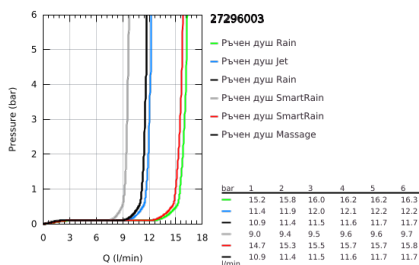

### PRODUCT DESCRIPTION (1/2)

- Colour: хром
- Състои се от:
  - Горизонтално, въртящо серамо за душ 450 mm
  - Термостат с аквадимер
  - извършва и превключването между:
    - Душ глава Euphoria 260 (26 455)
    - видове струи: Rain, SmartRain, Jet
    - max. дебит при (3 bar.) 16 l/min
    - Със сферично закрепване
    - завъртане на  $\pm 15^\circ$
    - Ръчен душ Euphoria 110 Massage (27 221 000)
    - видове струи: Rain, Massage, SmartRain
    - max. дебит при (3 bar.): 9.5 l/min
    - Регулируем елемент
    - Шлаух за душ Silverflex 1750 mm 1/2" x 1/2" (28 388 000)
    - GROHE TurboStat - компактен картуш с восьъчен термоелемент
    - GROHE SafeStop 38°C
    - включен GROHE SafeStop Plus температурен ограничител до 43°C
    - GROHE CoolTouch – без риск от изгаряне
    - GROHE ProGrip с набраздена повърхност
    - GROHE DreamSpray перфектна струя
    - GROHE LongLife хромирано покритие
    - GROHE SprayDimmer (безстепенно намаляване на дебита)
    - Flexible Installation - (регулиране на горната скоба, за да се използват съществуващи дупки)