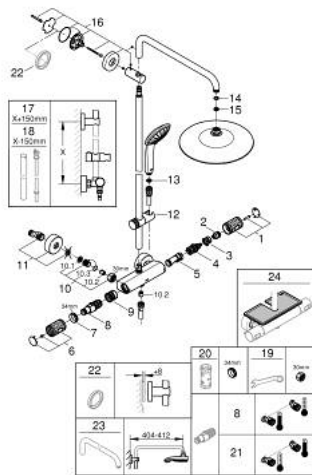

### SPARE PARTS, януари 2020 – now

- 1: Спирателна ръкохватка (Spare part-nr. 49162000)
  - 2: Пръстен (Spare part-nr. 47986000)
  - 3: Пръстен (Spare part-nr. 47965000)
  - 4: Аквадимер (Spare part-nr. 47364000)
  - 5: Water flow (Spare part-nr. 47887000)
  - 6: Спирателна ръкохватка (Spare part-nr. 49160000)
  - 7: Fitting ring (Spare part-nr. 47743000)
  - 8: Термoeлемент 1/2" (Spare part-nr. 47439000)
  - 9: Race (Spare part-nr. 47975000)
  - 10: Възвратен клапан (Spare part-nr. 47189000)
  - 10.1: Филтър (Spare part-nr. 0726400M)
  - 10.2: Възвратен клапан (Spare part-nr. 08565000)
  - 10.3: O-ring  $\varnothing 17 \times \varnothing 2$  (Spare part-nr. 0305500M)
  - 11: S- Връзка (Spare part-nr. 12662000)
  - 12: Регулируем елемент (Spare part-nr. 48424000)
  - 13: Филтър (Spare part-nr. 0700200M)
  - 14: Уплътнение  $\varnothing 18,5 \times \varnothing 12 \times 2$  (Spare part-nr. 0138900M)
  - 15: Филтър (Spare part-nr. 48007000)
  - 16: Държач за тръбно окачване (Spare part-nr. 48279000)
  - 17: Тръба за тръбно окачване (Spare part-nr. 48514000)\*
  - 18: Тръба за тръбно окачване (Spare part-nr. 48515000)\*
  - 19: Специален ключ (Spare part-nr. 19377000)\*
  - 20: Ключ (Spare part-nr. 19332000)\*
  - 21: GROHE TurboStat картуш 1/2" (Spare part-nr. 47175000)\*
  - 22: Подложна шайба (Spare part-nr. 27180000)\*
  - 23: Рамо за душ за душ системи (Spare part-nr. 14047000)\*
  - 24: Поставка GROHE EasyReach (Spare part-nr. 26362LN1)\*
- \* Optional accessories