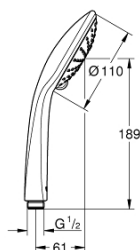

27 317 000 VITALIO JOY 110 DUO РЪЧЕН ДУШ С 2 СТРУИ

PRODUCT DESCRIPTION

- Colour: хром
- видове струи: Rain, SmartRain
- maximum flow rate (at 3 bar): 16.6 l/min
- GROHE SprayDimmer (безстепенно намаляване на дебита)
- GROHE DreamSpray перфектна струя
- GROHE LongLife хромирано покритие
- GROHE SpeedClean - система против натрупване на варовик
- Inner WaterGuide - изолирано покритие
- Универсална система за монтаж, подходяща за всички стандартни шлангове
- подходящ за проточен бойлер

27 317 000 **VITALIO JOY 110 DUO РЪЧЕН ДУШ С 2 СТРУИ**

SPARE PARTS, март 2009 – now

1: Филтър (Spare part-nr. 0700200M)