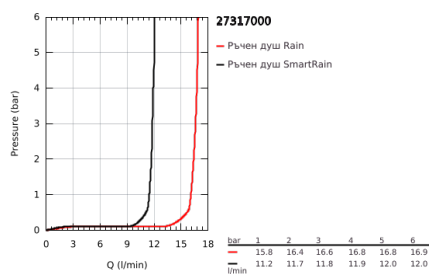

27 317 000 VITALIO JOY 110 DUO РЪЧЕН ДУШ С 2 СТРУИ

PRODUCT DESCRIPTION

- Colour: хром
- видове струи: Rain, SmartRain
- maximum flow rate (at 3 bar): 16.6 l/min
- GROHE SprayDimmer (безстепенно намаляване на дебита)
- GROHE DreamSpray перфектна струя
- GROHE LongLife хромирано покритие
- GROHE SpeedClean - система против натрупване на варовик
- Inner WaterGuide - изолирано покритие
- Универсална система за монтаж, подходяща за всички стандартни шлангове
- подходящ за проточен бойлер