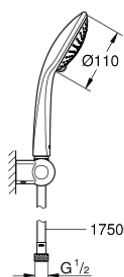

27 355 00F EUPHORIA 110 ШАМПАГНЕ ДУШ ГАРНИТУРА С ПОСТАВКА ЗА ДУШ С 3 СТРУИ

PRODUCT DESCRIPTION

- Colour: хром
- Състои се от:
- Ръчен душ Champagne
- Поставка за душ 28 401
- Шлаух за душ Silverflex 1750 mm 1/2" x 1/2" (28 388 000)
- GROHE EcoJoy 7,6 л/мин дебитен ограничител
- GROHE DreamSpray перфектна струя
- GROHE SprayDimmer (безстепенно намаляване на дебита)
- GROHE LongLife хромирано покритие
- GROHE SpeedClean - система против натрупване на варовик
- Inner WaterGuide - изолирано покритие
- TwistStop функция против усукване
- подходящ за проточен бойлер
- Минимално налягане 1 bar.

27 355 00F EUPHORIA 110 ШАМПАГНЕ ДУШ ГАРНИТУРА С ПОСТАВКА
ЗА ДУШ С 3 СТРУИ

SPARE PARTS, октомври 2018 – now

1: Филтър (Spare part-nr. 0700200M)