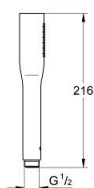

## 27 367 00F EUPHORIA COSMOPOLITAN STICK РЪЧЕН ДУШ С 1 СТРУЯ

### PRODUCT DESCRIPTION

- Colour: хром
- Струя: Нормална
- GROHE EcoJoy 7,6 л/мин дебитен ограничител
- GROHE LongLife хромирано покритие
- GROHE SpeedClean - система против натрупване на варовик
- Inner WaterGuide - изолирано покритие

27 367 00F **EUPHORIA COSMOPOLITAN STICK РЪЧЕН ДУШ С 1 СТРУЯ**

**SPARE PARTS**, октомври 2018 – now

1: Филтър (Spare part-nr. 0700200M)