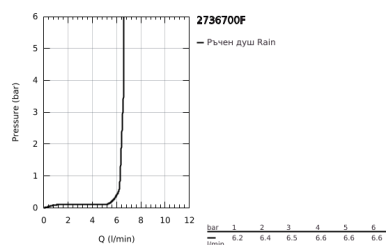

## 27 367 00F EUPHORIA COSMOPOLITAN STICK РЪЧЕН ДУШ С 1 СТРУЯ

### PRODUCT DESCRIPTION

- Colour: хром
- Струя: Нормална
- GROHE EcoJoy 7,6 л/мин дебитен ограничител
- GROHE LongLife хромирано покритие
- GROHE SpeedClean - система против натрупване на варовик
- Inner WaterGuide - изолирано покритие