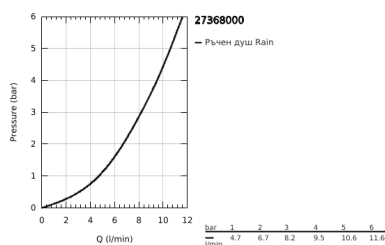

### PRODUCT DESCRIPTION

- Colour: хром
- Състои се от:
  - Ръчен душ 27 400 000
- Струя: Нормална
- макс. дебит: (при 3 bar): 8 l/min
- тръбно окачване 900 mm
- С метални държачи за стена
- Шлаух за душ Silverflex 1750 mm 1/2" x 1/2" (28 388 000)
- Сапуниера (27 206)
- GROHE EcoJoy - технология за намаляване разхода на вода
- GROHE LongLife хромирано покритие
- GROHE FastFixation Plusрегулируеми планки за закрепване
- GROHE SpeedClean - система против натрупване на варовик
- Inner WaterGuide - изолирано покритие
- TwistStop функция против усукване
- подходящ за проточен бойлер
- Минимално налягане 1 bar.