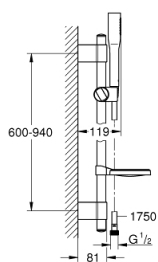

### PRODUCT DESCRIPTION

- Colour: хром
- Състои се от:
  - Ръчен душ 27 400 000
- Струя: Нормална
- макс. дебит: (при 3 bar): 8 l/min
- тръбно окачване 900 mm
- С метални държачи за стена
- Шлаух за душ Silverflex 1750 mm 1/2" x 1/2" (28 388 000)
- Сапуниера (27 206)
- GROHE EcoJoy - технология за намаляване разхода на вода
- GROHE LongLife хромирано покритие
- GROHE FastFixation Plusрегулируеми планки за закрепване
- GROHE SpeedClean - система против натрупване на варовик
- Inner WaterGuide - изолирано покритие
- TwistStop функция против усукване
- подходящ за проточен бойлер
- Минимално налягане 1 bar.

27 368 000 **EUPHORIA COSMOPOLITAN STICK ДУШ ГАРНИТУРА С ТРЪБНО ОКАЧВАНЕ**

**SPARE PARTS**, октомври 2016 – now

- 1: Капаче (Spare part-nr. 45922000)
- 2: Регулируем елемент (Spare part-nr. 65380000)
- 3: Държач за тръбно окачване (Spare part-nr. 48333000)
- 4: Филтър (Spare part-nr. 0700200M)
- 5: Подложна шайба (Spare part-nr. 45914XE0)\*