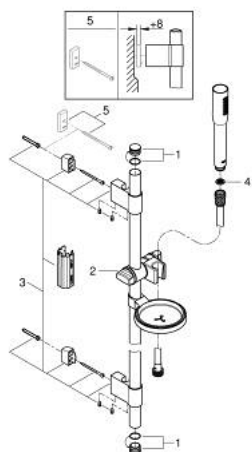

### PRODUCT DESCRIPTION

- Colour: хром
- Състои се от:
  - Ръчен душ 27 400 000
- Струя: Нормална
- макс. дебит: (при 3 bar): 8 l/min
- тръбно окачване 900 mm
- С метални държачи за стена
- Шлаух за душ Silverflex 1750 mm 1/2" x 1/2" (28 388 000)
- Сапуниера (27 206)
- GROHE EcoJoy - технология за намаляване разхода на вода
- GROHE LongLife хромирано покритие
- GROHE FastFixation Plusрегулируеми планки за закрепване
- GROHE SpeedClean - система против натрупване на варовик
- Inner WaterGuide - изолирано покритие
- TwistStop функция против усукване
- подходящ за проточен бойлер
- Минимално налягане 1 bar.

27 368 000 **EUPHORIA COSMOPOLITAN STICK ДУШ ГАРНИТУРА С ТРЪБНО ОКАЧВАНЕ**

**SPARE PARTS**, октомври 2016 – now

- 1: Капаче (Spare part-nr. 45922000)
- 2: Регулируем елемент (Spare part-nr. 65380000)
- 3: Държач за тръбно окачване (Spare part-nr. 48333000)
- 4: Филтър (Spare part-nr. 0700200M)
- 5: Подложна шайба (Spare part-nr. 45914XE0)\*