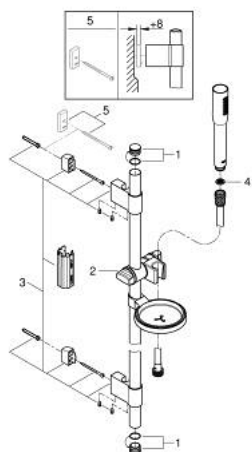

27 368 00F EUPHORIA COSMOPOLITAN STICK ДУШ ГАРНИТУРА С ТРЪБНО ОКАЧВАНЕ

PRODUCT DESCRIPTION

- Colour: хром
- Състои се от:
- Ръчен душ
- Тръбно регулируемо окачване 900 mm
- С метални държачи за стена
- Шлаух за душ Silverflex 1750 mm 1/2" x 1/2" (28 388 000)
- Сапуниера (27 206)
- GROHE EcoJoy 7,6 л/мин дебитен ограничител
- GROHE LongLife хромирано покритие
- GROHE FastFixation Plusрегулируеми планки за закрепване
- GROHE SpeedClean - система против натрупване на варовик
- Inner WaterGuide - изолирано покритие
- TwistStop функция против усукване
- подходящ за проточен бойлер
- Минимално налягане 1 bar.

27 368 00F EUPHORIA COSMOPOLITAN STICK ДУШ ГАРНИТУРА С ТРЪБНО ОКАЧВАНЕ

SPARE PARTS, октомври 2018 – now

- 1: Капаче (Spare part-nr. 45922000)
- 2: Регулируем елемент (Spare part-nr. 65380000)
- 3: Държач за тръбно окачване (Spare part-nr. 48333000)
- 4: Филтър (Spare part-nr. 0700200M)
- 5: Подложна шайба (Spare part-nr. 45914XE0)*