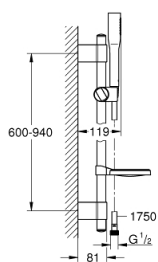

27 368 00F EUPHORIA COSMOPOLITAN STICK ДУШ ГАРНИТУРА С ТРЪБНО ОКАЧВАНЕ

PRODUCT DESCRIPTION

- Colour: хром
- Състои се от:
- Ръчен душ
- Тръбно регулируемо окачване 900 mm
- С метални държачи за стена
- Шлаух за душ Silverflex 1750 mm 1/2" x 1/2" (28 388 000)
- Сапуниера (27 206)
- GROHE EcoJoy 7,6 л/мин дебитен ограничител
- GROHE LongLife хромирано покритие
- GROHE FastFixation Plusрегулируеми планки за закрепване
- GROHE SpeedClean - система против натрупване на варовик
- Inner WaterGuide - изолирано покритие
- TwistStop функция против усукване
- подходящ за проточен бойлер
- Минимално налягане 1 bar.

27 368 00F EUPHORIA COSMOPOLITAN STICK ДУШ ГАРНИТУРА С ТРЪБНО ОКАЧВАНЕ

SPARE PARTS, октомври 2018 – now

- 1: Капаче (Spare part-nr. 45922000)
- 2: Регулируем елемент (Spare part-nr. 65380000)
- 3: Държач за тръбно окачване (Spare part-nr. 48333000)
- 4: Филтър (Spare part-nr. 0700200M)
- 5: Подложна шайба (Spare part-nr. 45914XE0)*