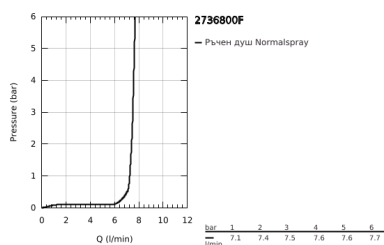

27 368 00F EUPHORIA COSMOPOLITAN STICK ДУШ ГАРНИТУРА С ТРЪБНО ОКАЧВАНЕ

PRODUCT DESCRIPTION

- Colour: хром
- Състои се от:
- Ръчен душ
- Тръбно регулируемо окачване 900 mm
- С метални държачи за стена
- Шлаух за душ Silverflex 1750 mm 1/2" x 1/2" (28 388 000)
- Сапуниера (27 206)
- GROHE EcoJoy 7,6 л/мин дебитен ограничител
- GROHE LongLife хромирано покритие
- GROHE FastFixation Plusрегулируеми планки за закрепване
- GROHE SpeedClean - система против натрупване на варовик
- Inner WaterGuide - изолирано покритие
- TwistStop функция против усукване
- подходящ за проточен бойлер
- Минимално налягане 1 bar.