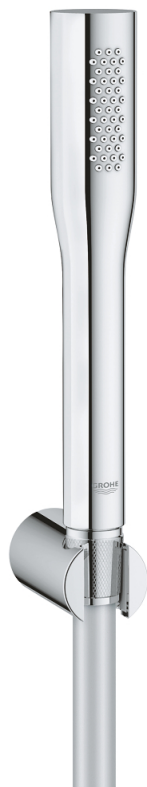

## 27 369 000 EUPHORIA COSMOPOLITAN STICK ДУШ ГАРНИТУРА

### PRODUCT DESCRIPTION

- Colour: хром
- Състои се от:
  - Ръчен душ 27 400 000
  - макс. дебит: (при 3 bar): 8 l/min
  - Поставка за ръчен душ (27 056)
  - Шлаух Silverflex 1.500 mm (28 364)
- GROHE EcoJoy - технология за намаляване разхода на вода
- GROHE LongLife хромирано покритие
- GROHE SpeedClean - система против натрупване на варовик
- Inner WaterGuide - изолирано покритие
- TwistStop функция против усукване
- подходящ за проточен бойлер
- Може да се използва при налягане по-високо от 0,5 bar

27 369 000 **EUPHORIA COSMOPOLITAN STICK ДУШ ГАРНИТУРА**

**SPARE PARTS**, септември 2009 – now

1: Филтър (Spare part-nr. 0700200M)