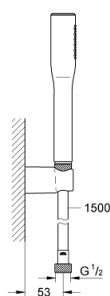

### PRODUCT DESCRIPTION

- Colour: хром
- Състои се от:
  - Ръчен душ 27 400 000
  - макс. дебит: (при 3 bar): 8 l/min
  - Поставка за ръчен душ (27 056)
  - Шлаух Silverflex 1.500 mm (28 364)
- GROHE EcoJoy - технология за намаляване разхода на вода
- GROHE LongLife хромирано покритие
- GROHE SpeedClean - система против натрупване на варовик
- Inner WaterGuide - изолирано покритие
- TwistStop функция против усукване
- подходящ за проточен бойлер
- Може да се използва при налягане по-високо от 0,5 bar

27 369 000 **EUPHORIA COSMOPOLITAN STICK ДУШ ГАРНИТУРА**

**SPARE PARTS**, септември 2009 – now

1: Филтър (Spare part-nr. 0700200M)