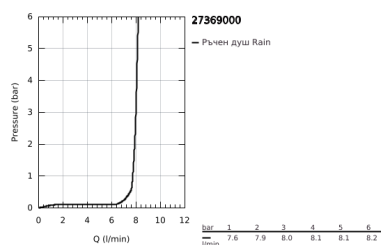

### PRODUCT DESCRIPTION

- Colour: хром
- Състои се от:
  - Ръчен душ 27 400 000
  - макс. дебит: (при 3 bar): 8 l/min
  - Поставка за ръчен душ (27 056)
  - Шлаух Silverflex 1.500 mm (28 364)
- GROHE EcoJoy - технология за намаляване разхода на вода
- GROHE LongLife хромирано покритие
- GROHE SpeedClean - система против натрупване на варовик
- Inner WaterGuide - изолирано покритие
- TwistStop функция против усукване
- подходящ за проточен бойлер
- Може да се използва при налягане по-високо от 0,5 bar