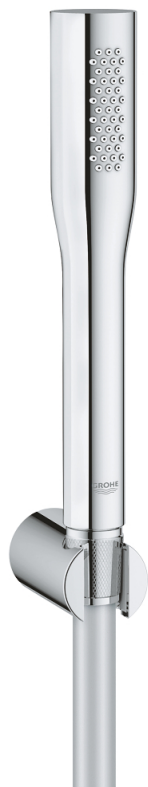

## 27 369 00D EUPHORIA COSMOPOLITAN STICK ДУШ ГАРНИТУРА

### PRODUCT DESCRIPTION

- Colour: хром
- Състои се от:
  - Ръчен душ
- maximum flow rate (at 3 bar): 6.5 l/min
- Поставка за ръчен душ (27 056)
- Шлаух Silverflex 1.500 mm (28 364)
- GROHE EcoJoy - технология за намаляване разхода на вода
- GROHE LongLife хромирано покритие
- GROHE SpeedClean - система против натрупване на варовик
- Inner WaterGuide - изолирано покритие
- TwistStop функция против усукване
- подходящ за проточен бойлер
- Може да се използва при налягане по-високо от 0,5 bar

27 369 00D **EUPHORIA COSMOPOLITAN STICK ДУШ ГАРНИТУРА**

**SPARE PARTS**, юни 2018 – now

1: Филтър (Spare part-nr. 0700200M)