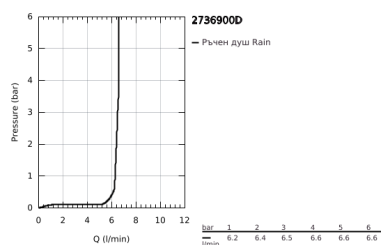

## 27 369 00D EUPHORIA COSMOPOLITAN STICK ДУШ ГАРНИТУРА

### PRODUCT DESCRIPTION

- Colour: хром
- Състои се от:
  - Ръчен душ
- maximum flow rate (at 3 bar): 6.5 l/min
- Поставка за ръчен душ (27 056)
- Шлаух Silverflex 1.500 mm (28 364)
- GROHE EcoJoy - технология за намаляване разхода на вода
- GROHE LongLife хромирано покритие
- GROHE SpeedClean - система против натрупване на варовик
- Inner WaterGuide - изолирано покритие
- TwistStop функция против усукване
- подходящ за проточен бойлер
- Може да се използва при налягане по-високо от 0,5 bar