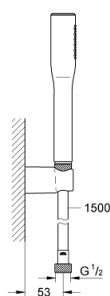

## 27 369 00D EUPHORIA COSMOPOLITAN STICK ДУШ ГАРНИТУРА

### PRODUCT DESCRIPTION

- Colour: хром
- Състои се от:
  - Ръчен душ
- maximum flow rate (at 3 bar): 6.5 l/min
- Поставка за ръчен душ (27 056)
- Шлаух Silverflex 1.500 mm (28 364)
- GROHE EcoJoy - технология за намаляване разхода на вода
- GROHE LongLife хромирано покритие
- GROHE SpeedClean - система против натрупване на варовик
- Inner WaterGuide - изолирано покритие
- TwistStop функция против усукване
- подходящ за проточен бойлер
- Може да се използва при налягане по-високо от 0,5 bar

27 369 00D **EUPHORIA COSMOPOLITAN STICK ДУШ ГАРНИТУРА**

**SPARE PARTS**, юни 2018 – now

1: Филтър (Spare part-nr. 0700200M)