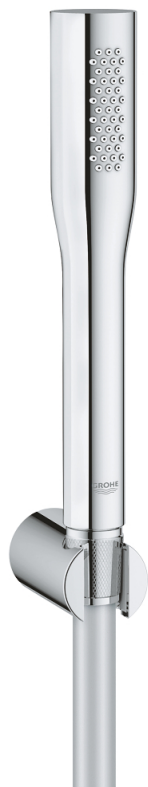

## 27 369 00F EUPHORIA COSMOPOLITAN STICK ДУШ ГАРНИТУРА

### PRODUCT DESCRIPTION

- Colour: хром
- Състои се от:
  - Душ глава Euphoria Cosmopolitan Stick
  - Поставка за ръчен душ (27 056)
  - Шлах Silverflex 1.500 mm (28 364)
  - GROHE EcoJoy 7,6 l/мин дебитен ограничител
  - GROHE LongLife хромирано покритие
  - GROHE SpeedClean - система против натрупване на варовик
  - Inner WaterGuide - изолирано покритие
  - TwistStop функция против усукване
- подходящ за проточен бойлер
- Може да се използва при налягане по-високо от 0,5 bar

27 369 00F **EUPHORIA COSMOPOLITAN STICK ДУШ ГАРНИТУРА**

**SPARE PARTS**, октомври 2018 – now

1: Филтър (Spare part-nr. 0700200M)