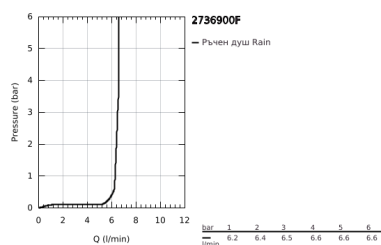

## 27 369 00F EUPHORIA COSMOPOLITAN STICK ДУШ ГАРНИТУРА

### PRODUCT DESCRIPTION

- Colour: хром
- Състои се от:
  - Душ глава Euphoria Cosmopolitan Stick
  - Поставка за ръчен душ (27 056)
  - Шлах Silverflex 1.500 mm (28 364)
  - GROHE EcoJoy 7,6 l/мин дебитен ограничител
  - GROHE LongLife хромирано покритие
  - GROHE SpeedClean - система против натрупване на варовик
  - Inner WaterGuide - изолирано покритие
  - TwistStop функция против усукване
- подходящ за проточен бойлер
- Може да се използва при налягане по-високо от 0,5 bar