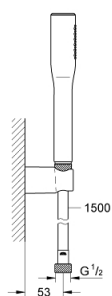

## 27 369 00F EUPHORIA COSMOPOLITAN STICK ДУШ ГАРНИТУРА

### PRODUCT DESCRIPTION

- Colour: хром
- Състои се от:
  - Душ глава Euphoria Cosmopolitan Stick
  - Поставка за ръчен душ (27 056)
  - Шлах Silverflex 1.500 mm (28 364)
  - GROHE EcoJoy 7,6 l/мин дебитен ограничител
  - GROHE LongLife хромирано покритие
  - GROHE SpeedClean - система против натрупване на варовик
  - Inner WaterGuide - изолирано покритие
  - TwistStop функция против усукване
- подходящ за проточен бойлер
- Може да се използва при налягане по-високо от 0,5 bar

27 369 00F **EUPHORIA COSMOPOLITAN STICK ДУШ ГАРНИТУРА**

**SPARE PARTS**, октомври 2018 – now

1: Филтър (Spare part-nr. 0700200M)