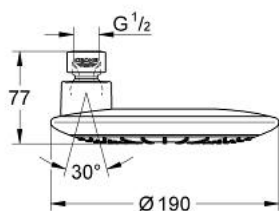

27 371 000 RAINSHOWER ICON 190 ДУШ ГЛАВА С 1 СТРУЯ

PRODUCT DESCRIPTION

- Colour: хром
- Струя Rain
- Регулируема душ глава +/- 20°
- Свързваща резба 1/2"
- GROHE DreamSpray перфектна струя
- GROHE LongLife хромирано покритие
- GROHE SpeedClean - система против натрупване на варовик
- подходящ за проточен бойлер

27 371 000 **RAINSHOWER ICON 190 ДУШ ГЛАВА С 1 СТРУЯ**

SPARE PARTS, април 2010 – now

1: Уплътнение Ø18,5 x Ø12 x 2 (Spare part-nr. 0138900M)

2: Филтър (Spare part-nr. 0676800M)