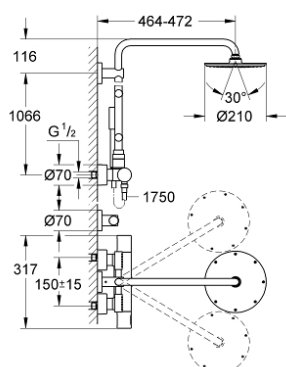

### PRODUCT DESCRIPTION

- Colour: хром
- Състои се от:
  - Горизонтално, въртящо серамо за душ 450 mm
  - Термостат с аквадимер
  - извършва и превключването между:
    - Душ глава Rainshower Cosmopolitan 210(28 368 000)
    - завъртане на  $\pm 15^\circ$
  - Ръчен душ Sena Stick (28 034 000)
  - 4 странични дюзи Sena
  - Метален шлаух за душ 1750 mm (28 025)
  - GROHE SafeStop 38°C
- включен GROHE SafeStop Plus температурен ограничител до 43°C
- GROHE CoolTouch
- GROHE LongLife хромирано покритие
- GROHE SpeedClean - система против натрупване на варовик
- Inner WaterGuide - изолирано покритие
- Подходящ за проточен бойлер от 18 kW/h
- Минимален захранващ дебит 10 l/min. (при самостоятелно използване на душ главата, ръчния душ или страничните дюзи).
- Минимално налягане 1 bar.