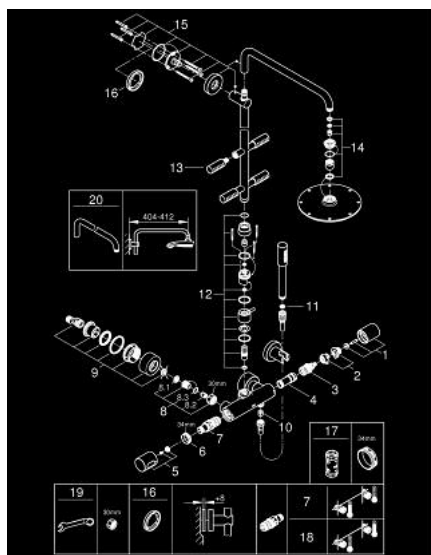

27 374 000 RAINSHOWER SYSTEM 210 ДУШ СИСТЕМА С ТЕРМОСТАТ И СТРАНИЧНИ ДЮЗИ

SPARE PARTS, април 2016 – now

1. 1: Aquadimmer handle (Spare part-nr. 47804000)
   - 2: Stop (Spare part-nr. 47723000)
   - 3: Аквадимер (Spare part-nr. 47364000)
   - 4: Water flow (Spare part-nr. 47887000)
   - 5: Ръкохватка за контрол на температурата (Spare part-nr. 47811000)
   - 6: Fitting ring (Spare part-nr. 47743000)
   - 7: Термoeлемент 1/2" (Spare part-nr. 47439000)
   - 8: Възвратен клапан (Spare part-nr. 47189000)
   - 8.1: Филтър (Spare part-nr. 0726400M)
   - 8.2: Възвратен клапан (Spare part-nr. 08565000)
   - 8.3: O-ring $\varnothing$ 17 x $\varnothing$ 2 (Spare part-nr. 0305500M)
   - 9: S- Връзка (Spare part-nr. 12693000)
   - 10: Възвратен клапан (Spare part-nr. 08565000)
   - 11: Филтър (Spare part-nr. 0700200M)
   - 12: Replacement kit for rotary valve (Spare part-nr. 48031000)
   - 13: Spare side shower (Spare part-nr. 48032000)
   - 14: Spare part set (Spare part-nr. 45933000)
   - 15: Държач за тръбно окачване (Spare part-nr. 48279000)
   - 16: Подложна шайба (Spare part-nr. 27180000)*
   - 17: Ключ (Spare part-nr. 19332000)*
   - 18: GROHE TurboStat картуш 1/2" (Spare part-nr. 47175000)*
   - 19: Специален ключ (Spare part-nr. 19377000)*
   - 20: Рамо за душ за душ системи (Spare part-nr. 14047000)*
2. Optional accessories